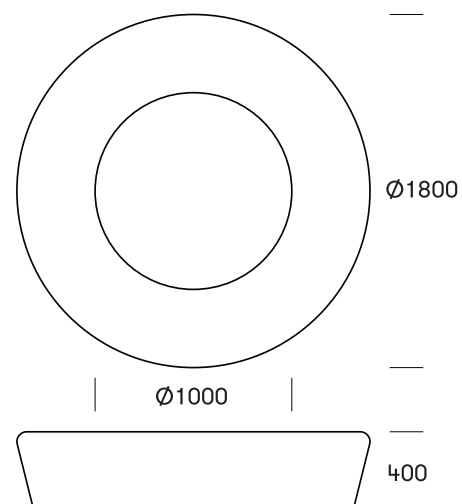

FAKTA

LOOP LIGHT # 136

Et enkelt og fleksibelt rummøbel til indoor/outdoor. Loop m. lys kan anvendes i en række sociale og kulturelle sammenhænge til at foretage et uformelt ophold, hvile eller bevægelse på, i eller omkring - til 4-6 personer.

Om dagen skaber Loop m. lys via sin cirkulære form og individuelle farve et karakteristisk miljø. Efter mørkets frembrud gløder hele overfladen via den integrerede LED-lysslange.

Design: AART Designers