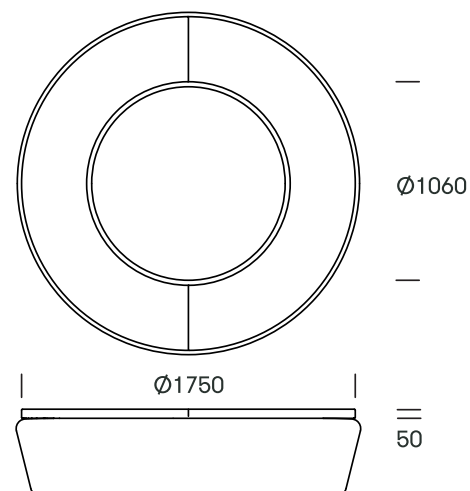

FAKTA

LOOP CUSHION # 182

LOOP-ringen har mange anvendelses- og siddemuligheder, og med LOOP Cushion flytter LOOP for alvor indendørs til foyer, centre og andre hel- eller halvoffentlige områder, hvor mennesker mødes og tager et uformelt ophold. LOOP Cushion giver LOOP et nyt udtryk og en behagelig siddekomfort.

Design: AART Designers