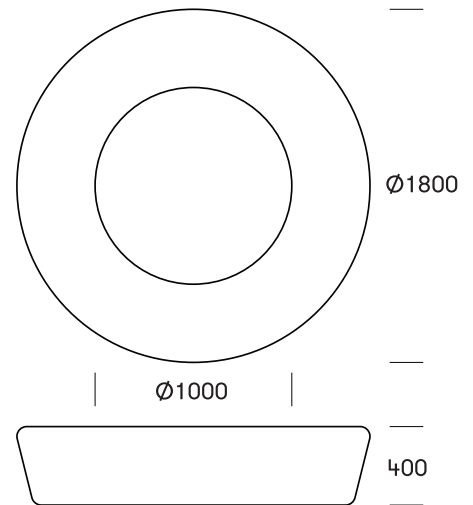

FAKTA

LOOP # 135

Et enkelt og fleksibelt rummøbel til indoor/outdoor. Loop kan anvendes i en række sociale og kulturelle sammenhænge til at foretage et uformelt ophold, hvile eller bevægelse på, i eller omkring - til 4-6 personer.

Loop skaber via sin cirkulære form og individuelle farve et karakteristisk miljø i byrummet, parker, skoler, forlystelsesparker m.m. Møblet er skabt til midlertidige + permanente rum/møbleringer.

Design: AART /designers