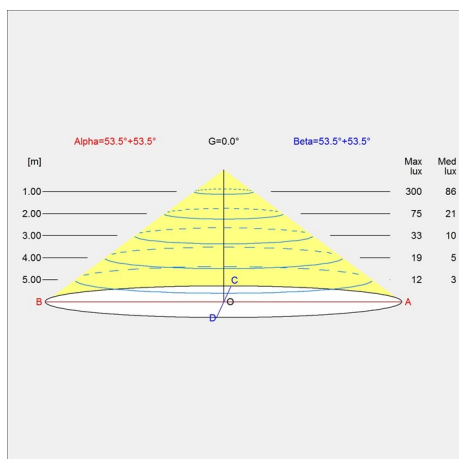

Lysdistributionsdiagram

Cartesian