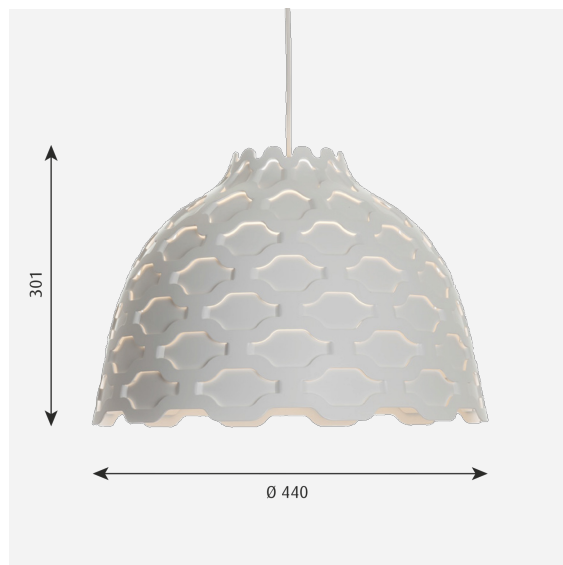

Product info

Montage

Ophæng: Ledning 2x1mm². Baldakin: Ja. Ledningslængde: 3m.

Overflade

Hvid, pulverlakeret.

Materialer

Skærm: Optrøkt aluminium. Stanset og præget. Ophæng: Pulverlakeret trykstøbt aluminium. Diffuser kugle: Mundblæst hvidt opalt glas.

Størrelser og vægt

Bredde x højde x længde (mm) | 440 x 301 x 440 Maks. 3,8 kg

Klasse

Tæthedsklasse IP20. Isolationsklasse II.

Bemærkninger til varianter

Den teknologiske udvikling indenfor lyskilder sker hurtigt. Derfor angives kun den maksimale wattage samt fatningstype for lyskilder. Vi henviser til www.louispoulsen.com, hvor vi løbende opdaterer en liste med anbefalede lyskilder.

Lyskilde

1x70W E27