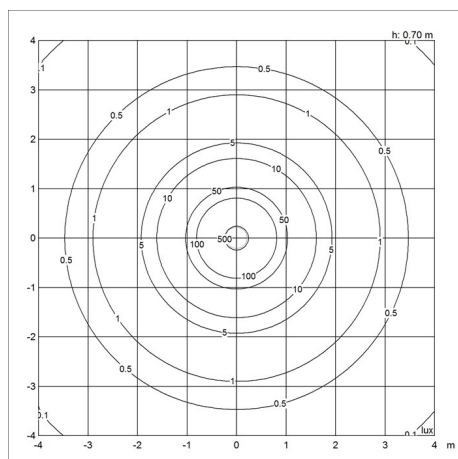

Størrelser og vægt

Bredde x højde x længde (mm) | 440 x 301 x 440 Maks. 3,8 kg

Klasse

Tæthedsklasse IP20. Isolationsklasse II.

Bemærkninger til varianter

Den teknologiske udvikling indenfor lyskilder sker hurtigt. Derfor angives kun den maksimale wattage samt fatningstype for lyskilder. Vi henviser til www.louispoulsen.com, hvor vi løbende opdaterer en liste med anbefalede lyskilder.

Lyskilde

1x70W E27

Lysdistributionsdiagram

Cartesian

Isolux

Polar

Reservedele & tilbehør

Product