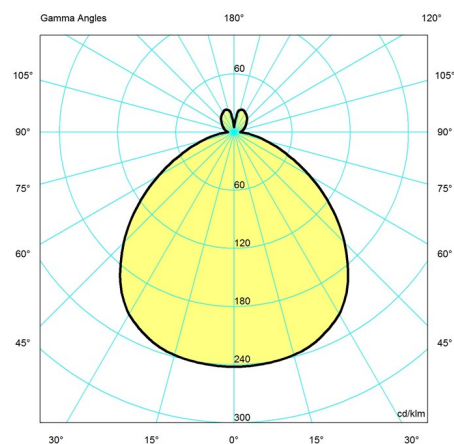

Størrelser og vægt

Bredde x højde x længde (mm) | 440 x 301 x 440 Maks. 3,8 kg

Klasse

Tæthedsklasse IP20. Isolationsklasse II.

Bemærkninger til varianter

Den teknologiske udvikling indenfor lyskilder sker hurtigt. Derfor angives kun den maksimale wattage samt fatningstype for lyskilder. Vi henviser til www.louispoulsen.com, hvor vi løbende opdaterer en liste med anbefalede lyskilder.

Lyskilde

1x70W E27

Lysdistributionsdiagram

Cartesian

Isolux

Polar

Reservedele & tilbehør

Product