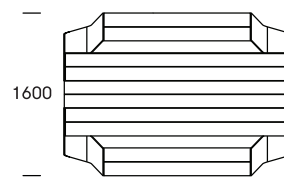

FAKTA

LANGBORDET

148

Det traditionelle langbord og bord-bænkesæt i en nyfortolket form. Et sidde, spise og kommunikations-bord, inspireret af de lange rækker af borde og bænke brugt ved de traditionelle høstfester og ølfestivaler. Nem adgang via 4 indgange med 4-6-8-10 pladser.

Design: Extremis

TEKNISK DATA

Materiale

Stel/ben: Varmgalvaniseret stål eller varmgalvaniseret + lakeret hvid.

Bordplade og sæder: iroko træ (FSC® 100%) eller H.O.T. træ

Dimensioner

Bænken leveres i 2 længder: 2400 mm (6 pers.) og 3000 mm (8 pers.)

Montage

Sættes direkte på terræn. Beslag til påboltning bestilles separat.

Varianter

Kan også leveres i 1800 mm (4 pers.) og 3600 mm (10 pers.).

Stel/ben kan også leveres i jordfarvet og rød.

Vedligeholdelse