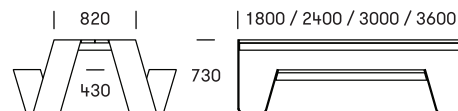

FAKTA

LANGBORDET

148

Det traditionelle langbord og bord-bænkesæt i en nyfortolket form. Et sidde, spise og kommunikations-bord, inspireret af de lange rækker af borde og bænke brugt ved de traditionelle høstfester og ølfestivaler. Nem adgang via 4 indgange med 4-6-8-10 pladser.

Design: Extremis

TEKNISK DATA

Materiale

Stel/ben: Varmgalvaniseret stål eller varmgalvaniseret + lakeret hvid.

Bordplade og sæder: iroko træ (FSC® 100%) eller H.O.T. træ

Dimensioner

Bænken leveres i 2 længder: 2400 mm (6 pers.) og 3000 mm (8 pers.)

Montage

Sættes direkte på terræn. Beslag til påboltning bestilles separat.

Varianter

Kan også leveres i 1800 mm (4 pers.) og 3600 mm (10 pers.).

Stel/ben kan også leveres i jordfarvet og rød.

Vedligeholdelse