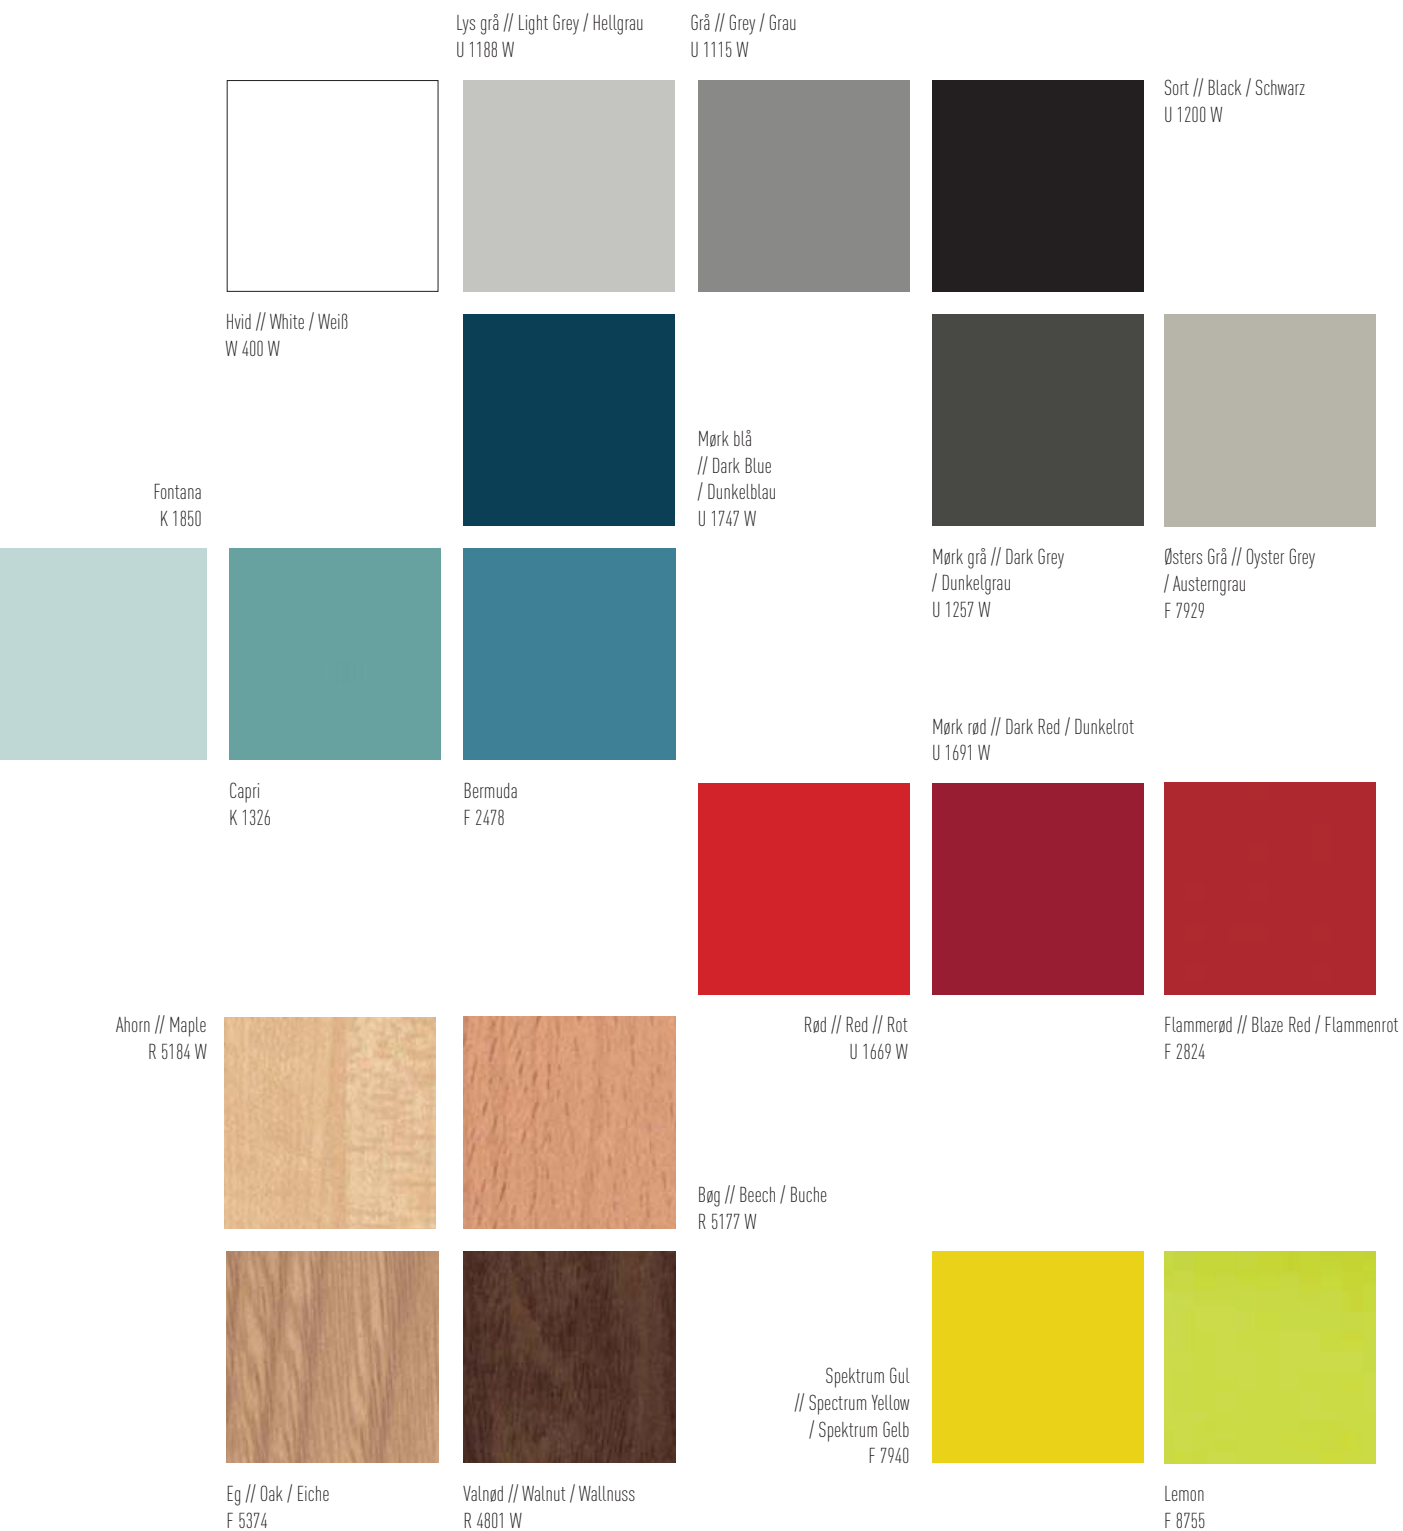

# DUROPAL + FORMICA LAMINAT/LAMINATE

Pause

De trykte farver og træmønstre kan afvige fra de originale farver og træmønstre. Det anbefales at bestille farveprøver.  
// The printed colours and wood patterns may differ from the original colours and wood patterns. We recommend you order colour samples.  
/ Die gedruckten Farben können von die Originalfarben abweichen. Es wird von uns empfohlen Farbmuster zu bestellen.