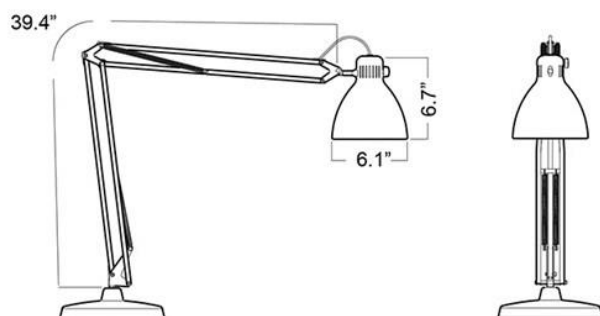

L-1 | L-1 LED

MÅLSKITSE

L-1

L-1 (USA)

L-1 Wall