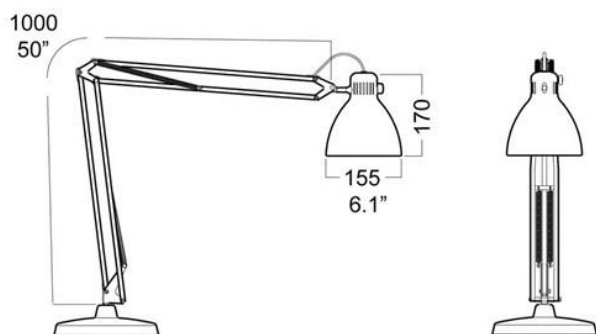

L-1 | L-1 LED

MÅLSKITSE

L-1