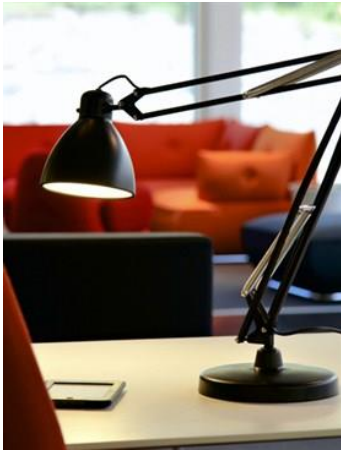

L-1 | L-1 LED

GALLERI

L-1