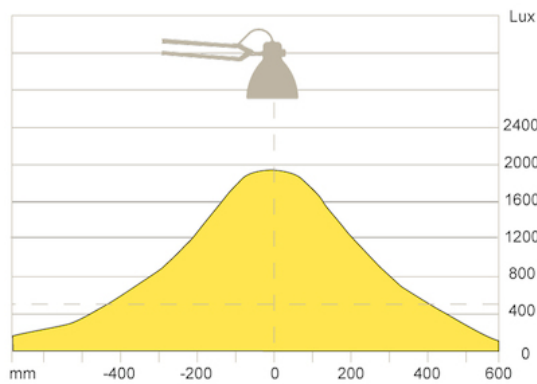

Montering

Standard med bordklemme (A-klemme). Bordfod og integreret bordholder (TT holder og TE bøsning) er tilgængelige på forespørgsel.

Armteknologi og bevægelse

Parallelført fjederafbalanceret arm. Armlængde er 100 cm. Op-og-ned og roterende hovedbevægelse.
NB! Hovedets fleksible bevægelighed opad, kan forårsage uønsket blænding.

Illustrationer