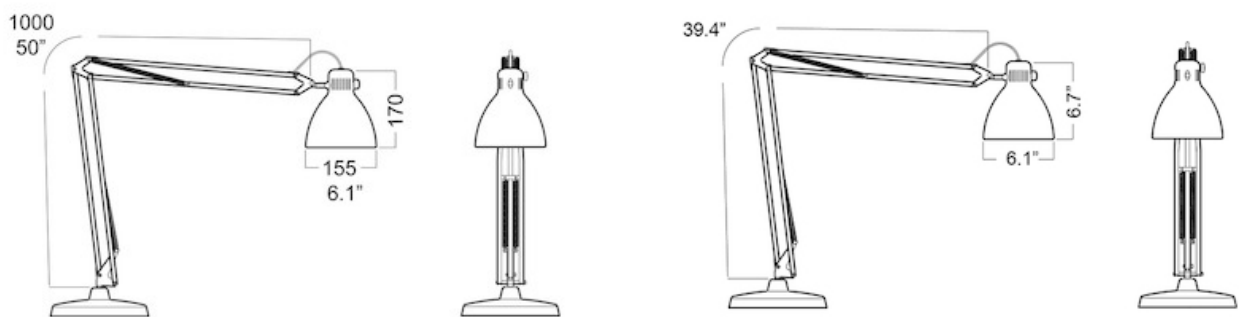

Montering

Standard med bordklemme (A-klemme). Bordfod og integreret bordholder (TT holder og TE bøsning) er tilgængelige på forespørgsel.

Armteknologi og bevægelse

Parallelført fjederafbalanceret arm. Armlængde er 100 cm. Op-og-ned og roterende hovedbevægelse.
NB! Hovedets fleksible bevægelighed opad, kan forårsage uønsket blænding.

Illustrationer