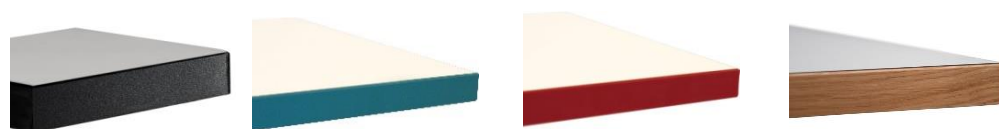

KILDESORTERING

Top højtrykslaminat / Korpus decor

Pink K100 Viol 71667 Rød 7113 Gul 0134 Orange 0132

Marine 5515 Grøn 7190 Mørkgrøn 9561 Blå 0125 Lemon 5519

Top højtrykslaminat / Korpus decor

Hvid 0002 Lys grå 0032 Mellem grå 0045 Mørk grå 0047 Sort 0100 Ahorn 0112 Bøg 0122 Eg 0131

Kantprofiler: ABS eller massiv trækant

Standard:

- Topplade på MDF 25 mm med højtrykslaminat med ABS kant eller massiv trækant i bøg eller ahorn
- Kant ved udfærsning i top klar lak eller sortbejdset
- Korpus i decor 18 mm på spån
- Med sokkel
- Total standard højde 90cm
- Udtræk til affaldssæk
- Sorteringsmærker påført til · plast (lilla) · papir (blå) · restaffald (sort)

Tilvalg:

- Låsbare gummibanehjul m/brems
- Tillæg for kant i massiv eg eller ask - kun topplade