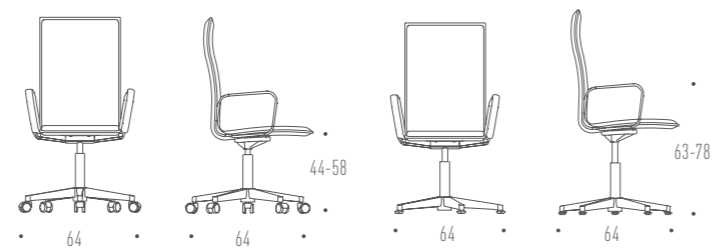

INFERNO

Design: (2005) Pelikan Design

MO 5426 / MO 5406

Den velkendte Inferno stol – et elegant design, der fås med med og uden armlæn, hjul eller glidere, og med mulighed for karakteristiske kanalsyninger, der yderligere understreger stolens slanke og enkle linjer.

The well-known Inferno chair – an elegant design, available with high back and armrests, castors or glides, and optional with characteristic channel stitchings, further emphasizing the slim and simple lines of the chair.