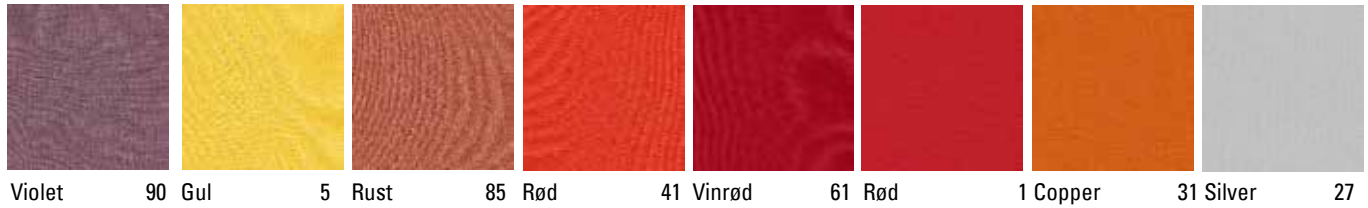

SOFAER – STOF

til Ida, Pisa, Fiskardo, Nobel og Vision

LIDO

- Komposition: 100% polyester
- Martindale 106.000