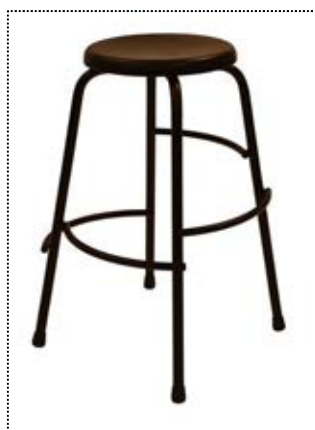

IF PUR TABURET