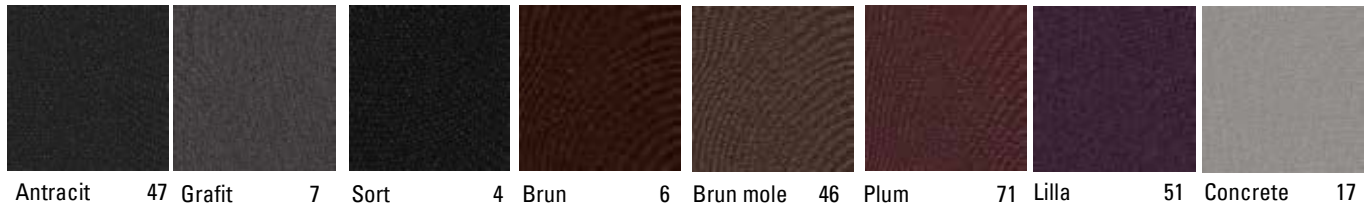

SOFAER – STOF

til Ida, Pisa, Fiskardo, Nobel og Vision

LIDO

- Komposition: 100% polyester
- Martindale 106.000