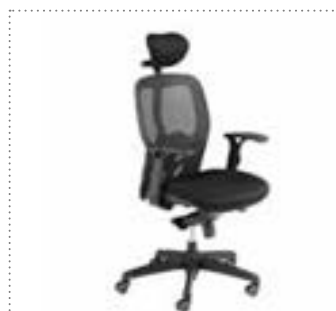

Taburet ophæng

KONTORSTOLE

hovedfunktioner med billede og vejledning

1. Højde justering

Kan indstilles med håndtag

2. Armlæn i kurvet bane

Kan justere armlæn i kurvet bane

3. Synkron vippe kontrol