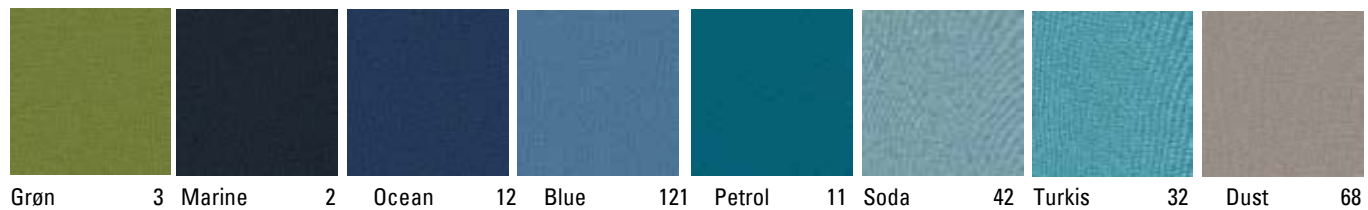

SOFAER – STOF

til Ida, Pisa, Fiskardo, Nobel og Vision

LIDO

- Komposition: 100% polyester
- Martindale 106.000