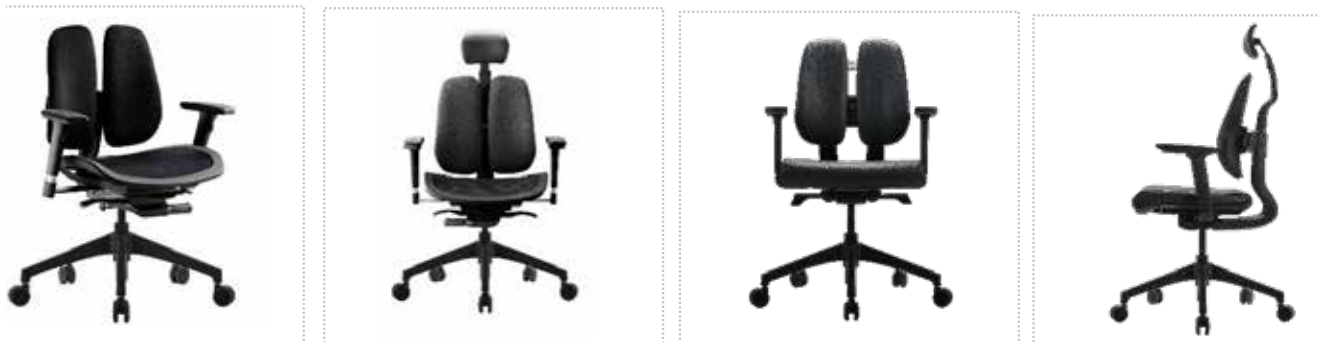

TILVALG SE SIDE 110

TILVALG		FINISH	VARENR.	PRIS
  TABURETVOGN	Taburet vogn Ø 60,5 cm	Bøg finér	TAB/VOGN_605	998,00
		Hvidpigmenteret 4+4	TAB/VOGN_605	998,00
 TABURET OPHÆNG	Bredde 4,7 cm x længde 22 cm x højde 6,5cm	Sort plast	OPHÆNG/TAB	100,00
 METAL OPHÆNG	Bredde 18 cm x længde 32 cm x højde 9,5 cm	Alu	OP4/ALU	298,00
		Krom	OP4/KROM	298,00
		Sort	OP4/SORT	298,00
Nedkortning - tilretning af højde pr. taburet - gælder kun træ taburetterne				40,00
Filtsko - monteret pr. taburet - gælder kun træ taburetterne				30,00
Tillæg for special RAL farve på stel til IF metal taburetter (ikke gældende for PER taburetter)				+ 10%
Skaffe tillæg for andre farver Formica laminat eller Forbo pr. farve				1.000,00

Taburet ophæng

KONTORSTOLE

hovedfunktioner med billede og vejledning

1. Højde justering

Kan indstilles med håndtag

2. Armlæn i kurvet bane

Kan justere armlæn i kurvet bane

3. Synkron vippe kontrol