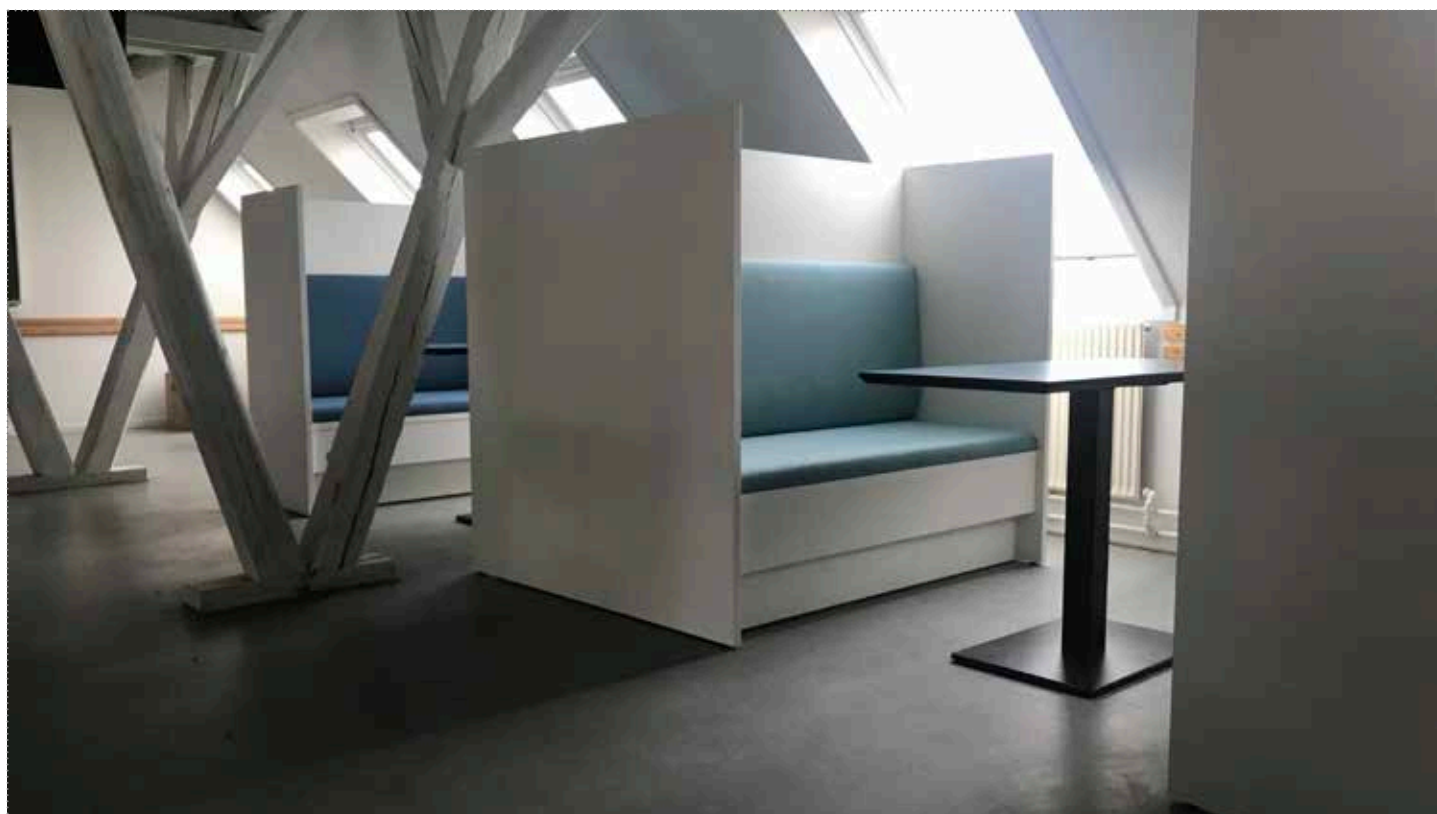

IF KUPÉ SOFA MODULER