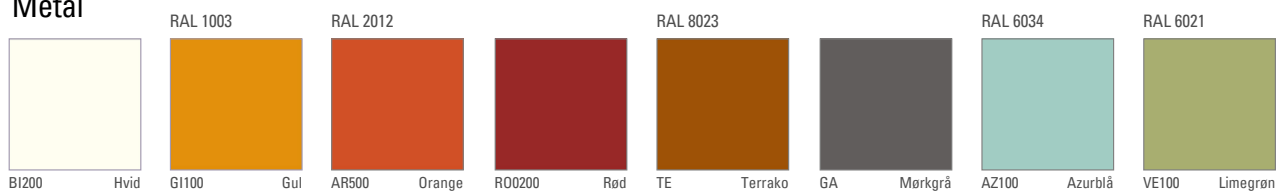

NOLITA

Metal

Stof til pude – stof og syning farve