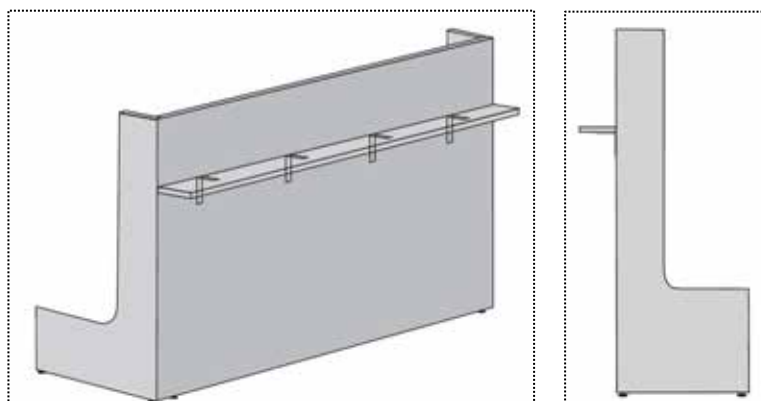

IF KUPÉ SOFA			VARENR.	PRIS
Hylde til bage side af kupé sofa	Hylde til kupé sofa - 25 mm spån med ABS kant som top og med beslag i sort, hvid eller alu			
	Decor	115x25 cm højde placeret efter ønske	KS_HM_115X25	1.398,00
		145x25 cm højde placeret efter ønske	KS_HM_145X25	1.598,00
		175x25 cm højde placeret efter ønske	KS_HM_175X25	1.798,00
	Laminat	115x25 cm højde placeret efter ønske	KS_HL_115X25	1.998,00
		145x25 cm højde placeret efter ønske	KS_HL_145X25	2.398,00
	175x25 cm højde placeret efter ønske	KS_HL_175X25	2.798,00	
		Vi anbefaler i højde 105 cm		

FORSLAG TIL CAFÉBORD TIL BRUG MED IF KUPÉ SOFA			VARENR.	PRIS
Inox 4470/4471 med bordplade	Café bord med INOX søjlestel nr. 4470 i hvid med bordplade i 25mm spån med laminat top og ABS kant (se laminat farver på forsiden)			
	MÅL:			
	90x50cm		PR 90/50 + 4470	2.856,00
	120x50cm		PR 120/50 + 4470	3.056,00
		(for andre mål på IF borde, se fra side 89 i IF bord prislisten og søjlestel fra side 3)		
Inox 4460/4461 med bordplade	Café bord med INOX søjle nr. 4460 i hvid med bordplade i 25mm spån med laminat top og ABS kant (se laminat farver på forsiden)			
	MÅL:			
	90x50cm		PR 90/50 + 4460	3.356,00
	120x50cm		PR 120/50 + 4460	3.556,00
150x50cm		PR 150/50 + 4460	3.856,00	
		(for andre mål på IF borde, se fra side 89 i IF bord prislisten og søjlestel fra side 3)		

Leveres KD