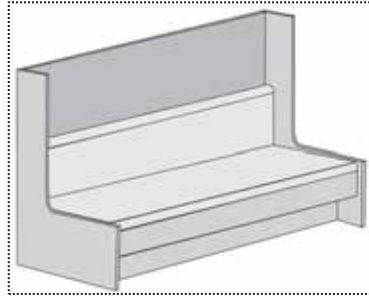

DWG fil kan downloades fra vores hjemmeside

Højtrykslaminat

Hvid 0002

Lysgrå 0032

Mellem grå 0045

Mørk grå 0047

Sort 0100

Birk 0137

Ahorn 0112

Bøg 0122

Eg 0800

Valnød 0143

DECOR

Hvid 0850

Lysgrå 3442

Mørk grå 1200

Sort 0260

Ahorn 0387

Bøg 1412

Eg 0400

Kantprofiler: ABS

L profil

Standard

- Tykkelse 25 mm
- Spånkerne
- ABS kant i samme farve som overflade
- Med indtrukken sokkel
- Med sædehøjde 46 cm - sædedybde 48 cm

Tilvalg

- Hylde i decor eller laminat
- Koblingsbeslag
- Fodspark i rustfri stål laminat

FOR SÆDE POLSTRING SE SIDE 136