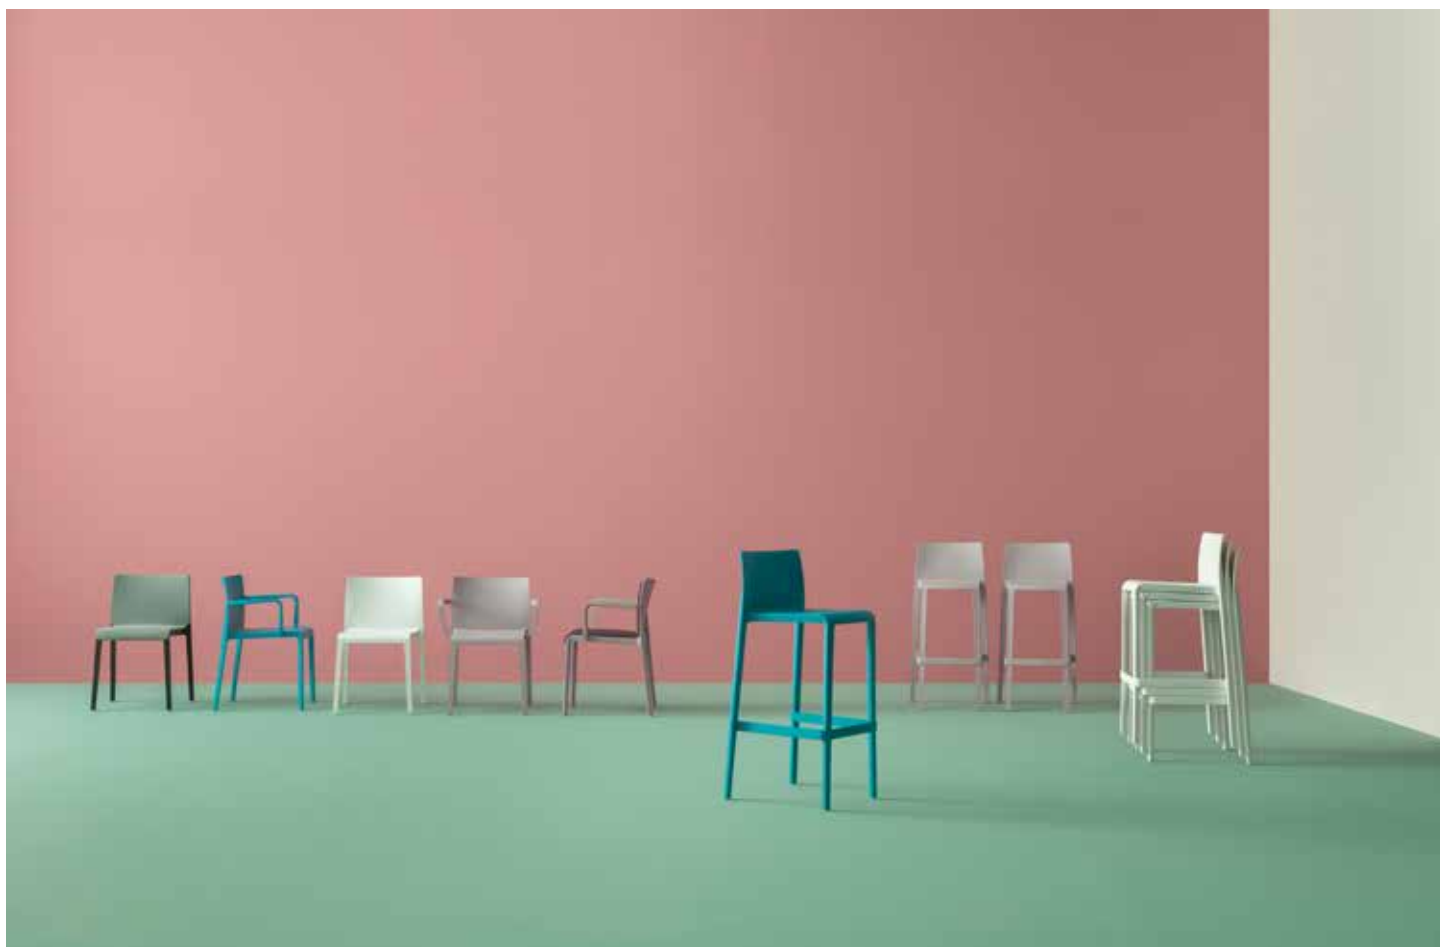

BE Beige

GIL Lys gul

AR Orange

VE Grøn

VOLT		FARVE	VARENR.	PRIS
 <p>670</p>	 <p>Polypropylen Egnet til udendørs brug</p>  <p>Testet iflg. EN1728 + EN16139</p>  <p>Stolevogn (se side 16)</p>	<p>Hvid Sort Rød Mørk grå Blå Beige Gul Orange</p>	<p>670_BI 670_NE 670_RO 670_GA 670_BL 670_BE 670_GI 670_AR</p> <p>8113</p>	<p>998,00 998,00 998,00 998,00 998,00 998,00 998,00 998,00</p> <p>1.258,00</p>
 <p>675</p>	 <p>Polypropylen Egnet til udendørs brug</p>  <p>Testet iflg. EN1728 + EN16139</p>  <p>Stolevogn (se side 16)</p>	<p>Hvid Sort Rød Mørk grå Blå Beige Gul Orange</p>	<p>675_BI 675_NE 675_RO 675_GA 675_BL 675_BE 675_GI 675_AR</p> <p>8113</p>	<p>1.138,00 1.138,00 1.138,00 1.138,00 1.138,00 1.138,00 1.138,00 1.138,00</p> <p>1.258,00</p>
 <p>677</p>	 <p>Polypropylen Egnet til udendørs brug</p>  <p>Testet iflg. EN1728 + EN16139</p>  <p>Stolevogn (se side 16)</p>	<p>Hvid Sort Rød Mørk grå Blå Beige Gul Orange Grøn</p>	<p>677_BI 677_NE 677_RO 677_GA 677_BL 677_BE 677_GI 677_AR 677_VE</p>	<p>1.358,00 1.358,00 1.358,00 1.358,00 1.358,00 1.358,00 1.358,00 1.358,00 1.358,00</p>
 <p>678</p>	 <p>Polypropylen Egnet til udendørs brug</p>  <p>Testet iflg. EN1728 + EN16139</p>  <p>Stolevogn (se side 16)</p>	<p>Hvid Sort Rød Mørk grå Blå Beige Gul Orange Grøn</p>	<p>678_BI 678_NE 678_RO 678_GA 678_BL 678_BE 678_GI 678_AR 678_VE</p>	<p>1.398,00 1.398,00 1.398,00 1.398,00 1.398,00 1.398,00 1.398,00 1.398,00 1.398,00</p>