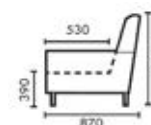

FISKARDO	POLSTRING	FARVE	VARENR.	PRIS
2 PERSON	Malmö	Se side 139	FISKARDO/2_M	8.794,00
	Nubuk	Se side 139	FISKARDO/2_N	8.794,00
	Lido	Se side 139	FISKARDO/2_LI	10.092,00
2 1/2 PERSONER	Malmö	Se side 139	FISKARDO/2 1/2_M	9.542,00
	Nubuk	Se side 139	FISKARDO/2 1/2_N	9.542,00
	Lido	Se side 139	FISKARDO/2 1/2_LI	10.954,00
3 PERSONER	Malmö	Se side 139	FISKARDO/3_M	10.310,00
	Nubuk	Se side 139	FISKARDO/3_N	10.310,00
	Lido	Se side 139	FISKARDO/3_LI	11.834,00
3 1/2 PERSONER	Malmö	Se side 139	FISKARDO/3 1/2_M	16.960,00
	Nubuk	Se side 139	FISKARDO/3 1/2_N	16.960,00
	Lido	Se side 139	FISKARDO/3 1/2_LI	19.132,00