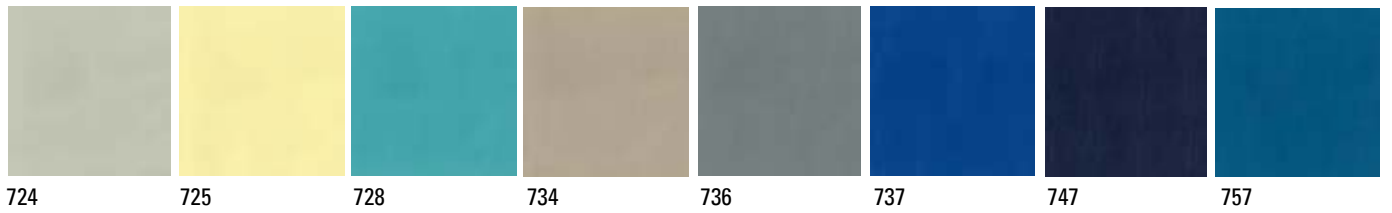

CLINIC KUNSTLÆDER

**Anti bakteriel - egnet til hospitalsbrug.
Modstandsdygtig ifht. UV stråling,
saltvand, sved, urin, blod og spyt. Tåler
temperaturer ned til -23 grader.**