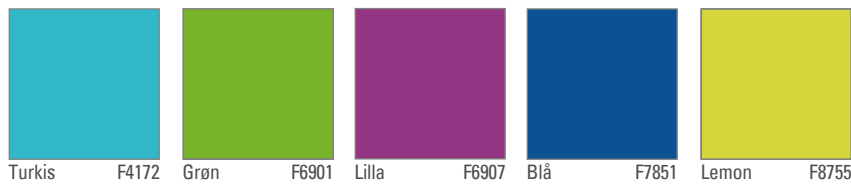

Laminatfarver: