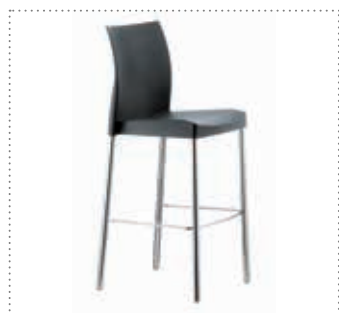

Polypropylen

Sort NE

Råhvid AV

Orange AR

Limegrøn VE

Rød RO

Grå GA

Brun MA

Blå AZ

Stel stol

Anodiseret aluminium AA

Stel højstol

Mat krom CO