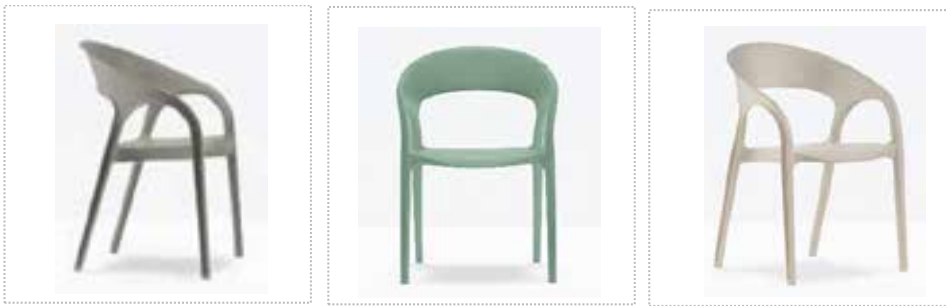

Gulvmontering

BRIK - PARAPLYHOLDER

Polypropylene

BRIK PARAPLYHOLDER		FARVE	VARENR.	PRIS
 <p>BRIK</p>	 <p>Polyethylene - UV resistant</p> 	Hvid Grå Gul Blå Grøn Rød	BRIK_BI BRIK_GC BRIK_GI BRIK_BL BRIK_VE BRIK_AR	2.258,00 2.258,00 2.258,00 2.258,00 2.258,00 2.258,00
 <p>BRIK4</p>	 <p>Polyethylene - UV resistant</p> 	Hvid Grå Gul Blå Grøn Rød	BRIK_BI BRIK_GC BRIK_GI BRIK_BL BRIK_VE BRIK_AR	1.198,00 1.198,00 1.198,00 1.198,00 1.198,00 1.198,00