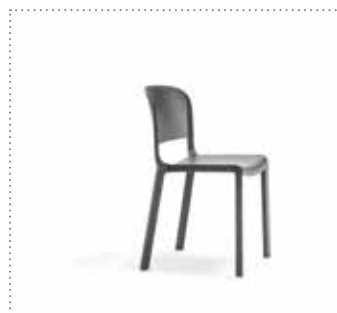

DOME

Polypropylen

NE
Sort

GA
Grå

BE
Beige

BI
Hvid

RO
Rød

GI
Gul

VE
Grøn