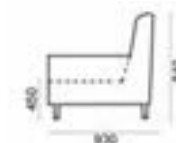

PISA	POLSTRING	FARVE	VARENR.	PRIS
2 PERSON	Malmö	Se side 139	PISA/2_M	9.236,00
	Nubuk	Se side 139	PISA/2_N	9.236,00
	Lido	Se side 139	PISA/2_LI	10.556,00
	Madras - Læder	Se side 139	PISA/2_L	13.510,00
	Metal ben i sort			
2 1/2 PERSONER	Malmö	Se side 139	PISA/2 1/2_M	10.208,00
	Nubuk	Se side 139	PISA/2 1/2_N	10.208,00
	Lido	Se side 139	PISA/2 1/2_LI	11.642,00
	Madras - Læder	Se side 139	PISA/2 1/2_L	14.820,00
	Metal ben i sort			
3 PERSONER	Malmö	Se side 139	PISA/3_M	10.644,00
	Nubuk	Se side 139	PISA/3_N	10.644,00
	Lido	Se side 139	PISA/3_LI	12.190,00
	Madras - Læder	Se side 139	PISA/3_L	15.614,00
	Metal ben i sort			
3 1/2 PERSONER	Malmö	Se side 139	PISA/3 1/2_M	11.676,00
	Nubuk	Se side 139	PISA/3 1/2_N	11.676,00
	Lido	Se side 139	PISA/3 1/2_LI	13.354,00
	Madras - Læder	Se side 139	PISA/3 1/2_L	17.024,00
	Metal ben i sort			

Sædedybde 55cm