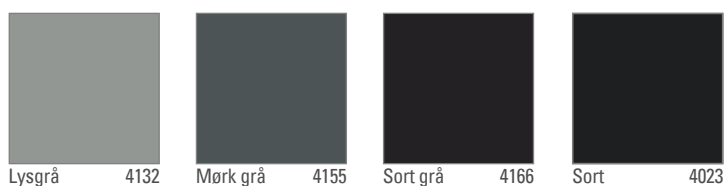

IF SQUARE TABURET

Laminatfarver:

Højtrykslaminat

Linoleum

Kantprofiler: ABS eller massiv træ

Topplade:

- Mål 33 x 33 cm - tykkelse 24 mm
- Spånkerne med ABS kant i samme farve som topplade, eller massiv lige kantprofil i lakeret underlimet trækant i ahorn eller bøg