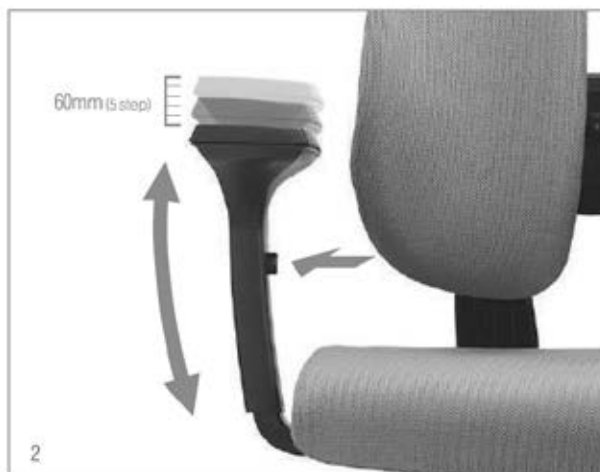

Taburet ophæng

KONTORSTOLE

hovedfunktioner med billede og vejledning

1. Højde justering

Kan indstilles med håndtag

2. Armlæn i kurvet bane

Kan justere armlæn i kurvet bane

3. Synkron vippe kontrol