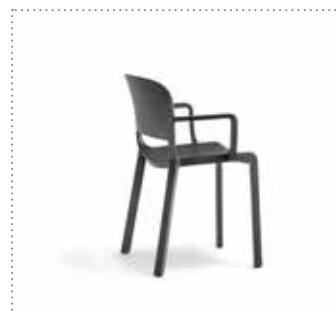

DOME

Polypropylen

NE
Sort

GA
Grå

BE
Beige

BI
Hvid

RO
Rød

GI
Gul

VE
Grøn