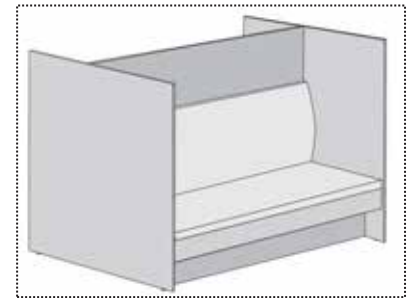

DWG fil kan downloades fra vores hjemmeside

Højtrykslaminat

Hvid 0002

Lysgrå 0032

Mellem grå 0045

Mørk grå 0047

Sort 0100

Birk 0137

Ahorn 0112

Bøg 0122

Eg 0800

Valnød 0143

DECOR

Hvid 0850

Lysgrå 3442

Mørk grå 1200

Sort 0260

Ahorn 0387

Bøg 1412

Eg 0400

Kantprofiler: ABS

L profil

Standard

- Tykkelse 25 mm
- Spånkerne
- ABS kant i samme farve som overflade
- Med indtrukken sokkel
- Med sædehøjde 46 cm - sædedybde 48 cm

Tilvalg

- Hylde i decor eller laminat
- Koblingsbeslag
- Fodspark i rustfri stål laminat

FOR SÆDE POLSTRING SE SIDE 136