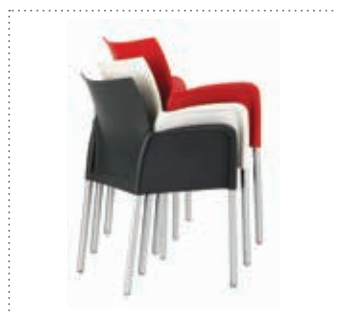

Polypropylen

Sort NE

Råhvid AV

Orange AR

Limegrøn VE

Rød RO

Grå GA

Brun MA

Blå AZ

Stel stol

Anodiseret aluminium AA

Stel højstol

Mat krom CO