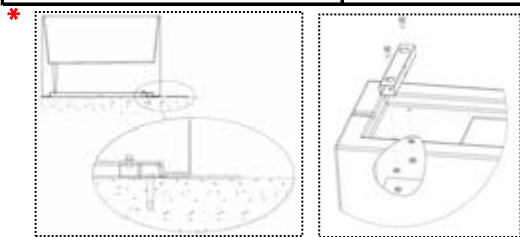

KADO	PLANTEKASSER	FARVE	VARENDR.	PRIS
KADO	Polyethylene - UV resistent 	Hvid Mørkgrå Lysgrå Brun	KADO_BI KADO_GA KADO_GC KADO_BR	3.198,00 3.198,00 3.198,00 3.198,00
KADO2	Polyethylene - UV resistent 	Hvid Mørkgrå Lysgrå Brun	KADO2_BI KADO2_GA KADO2_GC KADO2_BR	4.798,00 4.798,00 4.798,00 4.798,00
TROLLEY	Polyethylene - UV resistent og med 4 låsbare hjul 	Stål	KADO_TROLLEY	1.358,00
TILVALG	Lys til KADO i hvid BI Gulvmontering *	KADO_luce		998,00 1.298,00

Gulvmontering