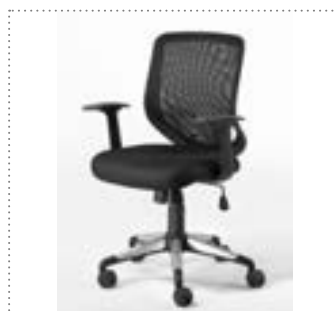

KONTORSTOLE