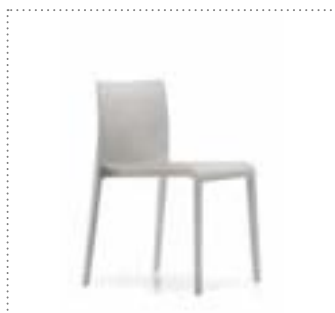

VOLT

Polypropylen

BI Hvid

NE Sort

RO Rød

GA Mørkgrå

BL Blå

BE Beige

GIL Lys gul

AR Orange

VE Grøn