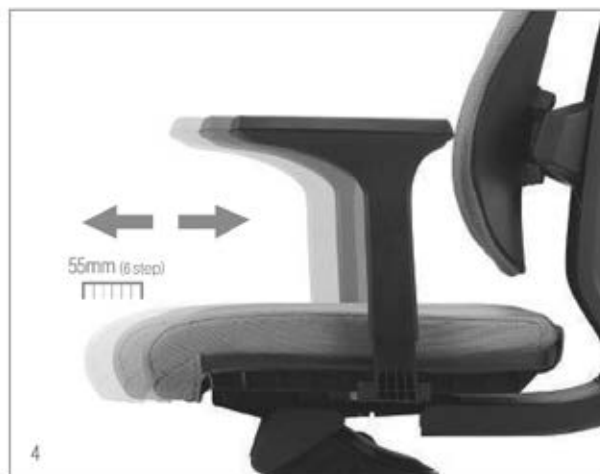

Taburet ophæng

KONTORSTOLE

hovedfunktioner med billede og vejledning

1. Højde justering

Kan indstilles med håndtag

2. Armlæn i kurvet bane

Kan justere armlæn i kurvet bane

3. Synkron vippe kontrol