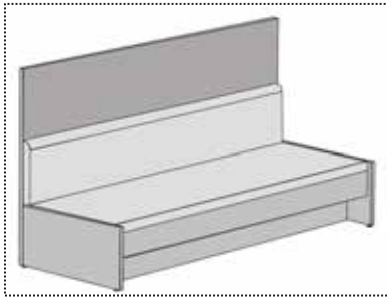

DWG fil kan downloades fra vores hjemmeside

Højtrykslaminat

Hvid 0002

Lysgrå 0032

Mellem grå 0045

Mørk grå 0047

Sort 0100

Birk 0137

Ahorn 0112

Bøg 0122

Eg 0800

Valnød 0143

DECOR

Hvid 0850

Lysgrå 3442

Mørk grå 1200

Sort 0260

Ahorn 0387

Bøg 1412

Eg 0400

Kantprofiler: ABS

L profil

Standard

- Tykkelse 25 mm
- Spånkerne
- ABS kant i samme farve som overflade
- Med indtrukken sokkel
- Med sædehøjde 46 cm - sædedybde 48 cm

Tilvalg

- Hylde i decor eller laminat
- Koblingsbeslag
- Fodspark i rustfri stål laminat

FOR SÆDE POLSTRING SE SIDE 136