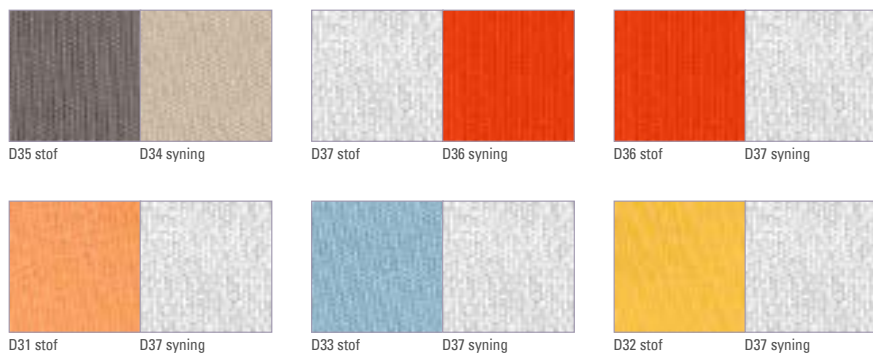

Minimum bestilling 2 stk. i samme farve - antal delbart med 2

NOLITA

Metal

Stof til pude – stof og syning farve

NOLITA		FARVE	VARENR.	PRIS
 <p>3651</p>	<p>Metal stel Ø6mm sæde og ryg - Ø16mm på ben Egnet til udendørs brug</p>  <p>Testet iflg. EN1728 + EN16139</p>  <p>850 545 530 485 12 pz 2 pcs MC0,35 5,2 kg</p>	<p>Hvid Gul Lysrød Mørkrød Terrakota Grå Azurblå Limegrøn</p>	<p>3651_BI200 3651_GI100 3651_AR500 3651_RO200 3651_TE 3651_GA 3651_AZ100 3651_VE100</p>	<p>1.858,00 1.858,00 1.858,00 1.858,00 1.858,00 1.858,00 1.858,00 1.858,00</p>
 <p>3656</p>	<p>Metal stel Ø6mm sæde og ryg - Ø16mm på ben Egnet til udendørs brug</p>  <p>Testet iflg. EN1728 + EN16139</p>  <p>850 590 530 465 670 10 pz 2 Pz MC 0,35 5,9 kg</p>	<p>Hvid Gul Lysrød Mørkrød Terrakota Grå Azurblå Limegrøn</p>	<p>3656_BI200 3656_GI100 3656_AR500 3656_RO200 3656_TE 3656_GA 3656_AZ100 3656_VE100</p>	<p>2.158,00 2.158,00 2.158,00 2.158,00 2.158,00 2.158,00 2.158,00 2.158,00</p>
 <p>3657</p>	<p>Metal stel Ø6mm sæde og ryg - Ø16mm på ben Egnet til udendørs brug</p> <p>Højde 87cm</p>  <p>Testet iflg. EN1728 + EN16139</p>  <p>870 495 460 690 10 pz 2 Pz MC 0,30 5,3 kg</p>	<p>Hvid Gul Lysrød Mørkrød Terrakota Grå Azurblå Limegrøn</p>	<p>3657_BI200 3657_GI100 3657_AR500 3657_RO200 3657_TE 3657_GA 3657_AZ100 3657_VE100</p>	<p>1.938,00 1.938,00 1.938,00 1.938,00 1.938,00 1.938,00 1.938,00 1.938,00</p>
 <p>3658</p>	<p>Metal stel Ø6mm sæde og ryg - Ø16mm på ben Egnet til udendørs brug</p> <p>Højde 97cm</p>  <p>Testet iflg. EN1728 + EN16139</p>  <p>970 500 485 750 10 pz 2 Pz MC 0,30 5,5 kg</p>	<p>Hvid Gul Lysrød Mørkrød Terrakota Grå Azurblå Limegrøn</p>	<p>3658_BI200 3658_GI100 3658_AR500 3658_RO200 3658_TE 3658_GA 3658_AZ100 3658_VE100</p>	<p>1.998,00 1.998,00 1.998,00 1.998,00 1.998,00 1.998,00 1.998,00 1.998,00</p>
 <p>3650.3</p>	<p>Pude til Nolita</p> <p>Til stol model 3651 og 3656 Til højstol model 3657 og 3658</p> <p>Stof til pude se side 34</p>  <p>400 460 25 4 pcs MC0,027 0,3 kg</p>		<p>3650.3 3657.3</p>	<p>798,00 798,00</p>