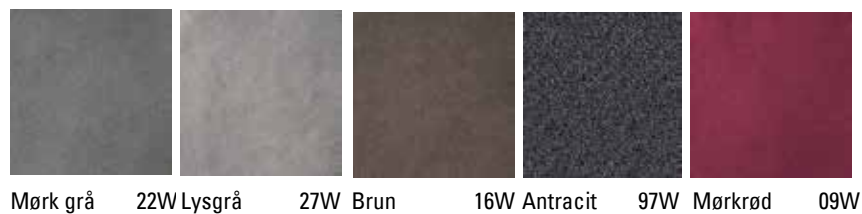

SOFAER – STOF

til Ida, Pisa, Fiskardo, Nobel og Vision

LIDO

- Komposition: 100% polyester
- Martindale 106.000

MALMØ

- Komposition: 100% polyester
- Martindale 35.000

NUBUK

- Komposition: 100% polyester
- Martindale 71.000