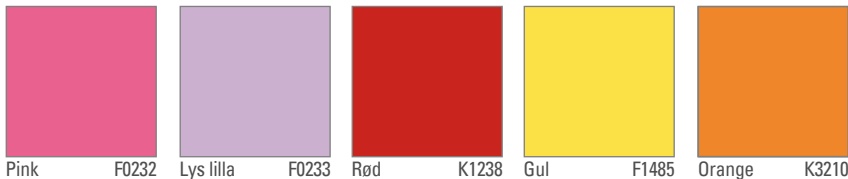

Laminatfarver: