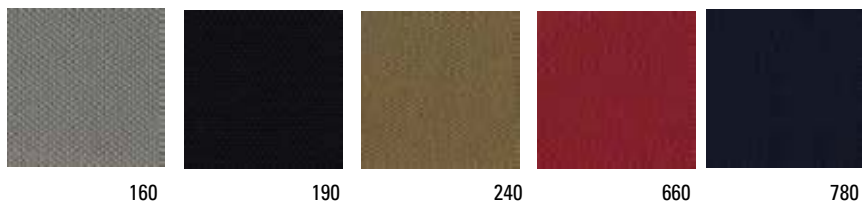

Minimum bestilling 2 stk. i samme farve - antal delbart med 2

STOF TIL PEDRALI STOLE, SOFAER OG SNOOZE

Breeze Fusion: *

Steelcut:

Steelcut Trio:

Swing

Kunstlæder:

**TIL FØLGENDE
STOLE OG
SOFAER:
BABILA,
TWEET, GLISS,
MALMÖ,
LOTUS, HOST
OG SNOOZE**