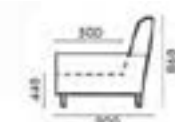

IDA	POLSTRING	FARVE	VARENR.	PRIS
STOL	Malmö	Se side 139	IDA/1_M	5.168,00
	Nubuk	Se side 139	IDA/1_N	5.168,00
	Lido	Se side 139	IDA/1_LI	5.996,00
	Madras - Læder	Se side 139	IDA/1_L	6.666,00
2 PERSONER	Malmö	Se side 139	IDA/2_M	6.564,00
	Nubuk	Se side 139	IDA/2_N	6.564,00
	Lido	Se side 139	IDA/2_LI	7.506,00
	Madras - Læder	Se side 139	IDA/2_L	8.176,00
3 PERSONER	Malmö	Se side 139	IDA/3_M	8.136,00
	Nubuk	Se side 139	IDA/3_N	8.136,00
	Lido	Se side 139	IDA/3_LI	9.420,00
	Madras - Læder	Se side 139	IDA/3_L	9.884,00
HJØRNE Vendbar Ikke egnet til institutionsbrug	Malmö	Se side 139	IDA/6_M	14.362,00
	Nubuk	Se side 139	IDA/6_N	14.362,00
	Lido	Se side 139	IDA/6_LI	16.690,00
	Madras - Læder	Se side 139	IDA/6_L	20.676,00
GAVLE		Bøg/lak Sæbebehandlet bøg Eg/sæbebehandlet	Tillæg	716,00

Fleere hjørne modeller muligt -
forespørg venligst

LEVERES KD