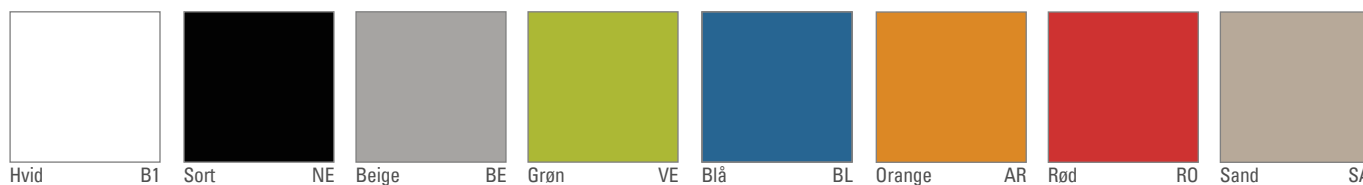

POLYETHYLENE - FARVER TIL SNOW 300