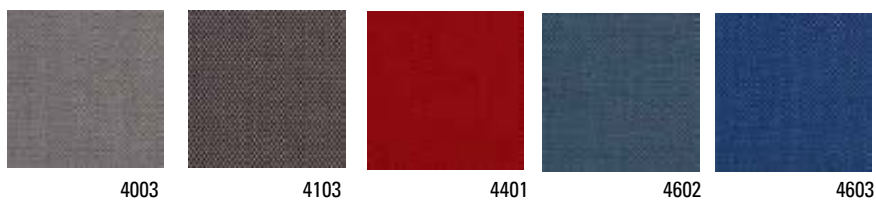

STOF TIL PEDRALI STOLE, SOFAER OG SNOOZE

Breeze Fusion: *