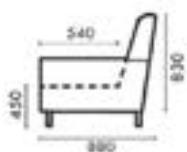

VISION - MODUL SOFA	POLSTRING	FARVE	VARENR.	PRIS
B7 x D88 x H50 Armlæn A3	Malmö	Se side 139	VISION/A3_M	1.250,00
	Nubuk	Se side 139	VISION/A3_N	1.250,00
	Lido	Se side 139	VISION/A3_LI	1.496,00
	Madras - Læder	Se side 139	VISION/A3_L	1.878,00
B16,5 x D88 x H50 Armlæn A1	Malmö	Se side 139	VISION/A1_M	1.250,00
	Nubuk	Se side 139	VISION/A1_N	1.250,00
	Lido	Se side 139	VISION/A1_LI	1.496,00
	Madras - Læder	Se side 139	VISION/A1_L	1.878,00
BEN	Højde 15 cm	Træ - wengé, bøg, eg/olie eg/hvid olie eller metal		

Flere moduler muligt - forespørg venligst

Leveres KD