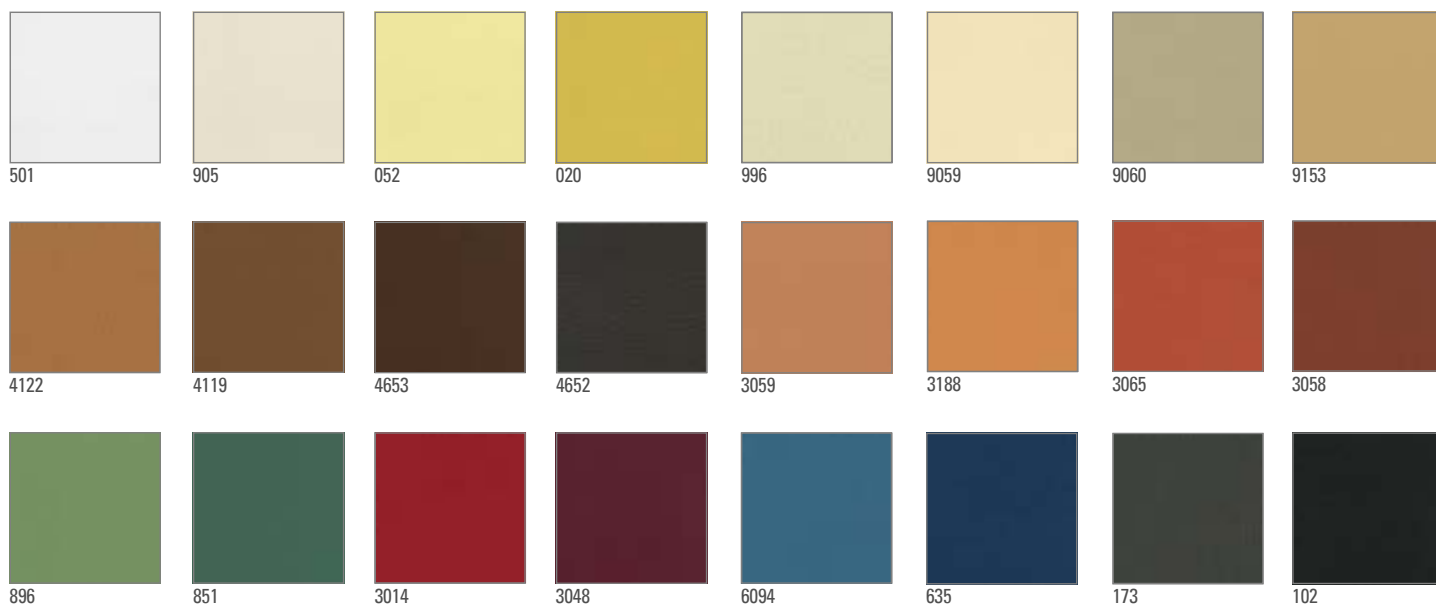

NEVADA KUNSTLÆDER