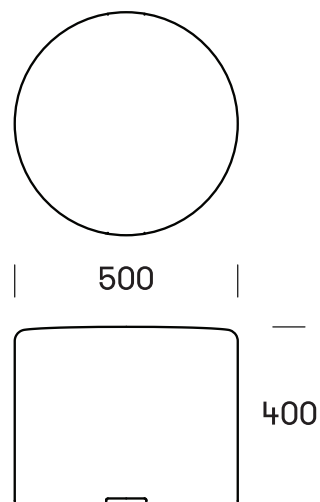

HOPOP 500

157

Nu også til påboltning.

Funktionel sidde- og hoppepullert (leg: jorden er giftig) til legepladsen, grønne områder og skolegården. Placeres i klynger og skaber et positivt og dynamisk miljø.

Design: out-sider