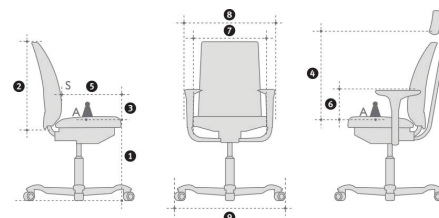

Certificeringer:

- Flokk har et certificeret miljøledelsessystem i henhold til ISO 14001.
- Miljødeklaration (EPD) – livscyklus analyse af stolen baseret på 14025-EPD.
- GREENGUARD certifikat – sikrer at stolen ikke forurener.

Materialoespecifikation:

- Aluminium 31%, Stål 22%, Plastik 28%, PUR 10%, Øvrige 3%, Tekstil: 6%, PVC 0%.
- Total vægt af produktet: 26.5 kg (med armlæn).
- Andel af genanvendeligt materiale: 89%.

MODEL OG MÅL

Mål og vægt for HÅG Tribute – Task & Meeting	HÅG Tribute 9021	HÅG Tribute 9031	HÅG Tribute 9073 (meeting)
Siddehøjde, målt ved en belastning på 64 kg, 150 mm lift* [1]	410-520	410-520	410-520
Siddehøjde, målt ved en belastning på 64 kg, 200 mm lift [1]	460-640	460-640	N/A
Højde på ryglæn (mm) [2]	740	740	530
Højde på forreste støttende punkt på ryglæn (mm) [3]	170-238	170-238	170-238
Højde på forreste støttende punkt på hovedstøtte [4]	N/A	680-795	N/A
Sædedybde (mm) [5]	395-480	395-480	430
Højde på armlæn (mm) [6]	178-285	178-285	178-285
Sædebredde (mm) [7]	455	455	455
Stolebredde (mm) [8]	495-675	495-675	495-675
Fodkryds (mm) [9]	740	740	650
Vægt	25 kg (med armlæn)	25 kg (med armlæn)	19.2 kg (uden armlæn)
Vip: Neutral	3°	3°	3°
Vip: Fremad	-7°	-7°	-4°
Vip: Bagud	18°	18°	13°

* I henhold til EN 1335 Klasse A.

Venligst bemærk at målene ikke er absolutte, de kan variere fra stol til stol.

TILVALG

- Polstring kan fås i alle tekstil- og lædertyper i sortimentet fra Flokk.