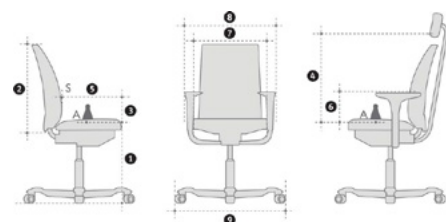

## MODEL OG MÅL

Mål og vægt for HÅG Inspiration	9220	9230	9273
Siddehøjde, målt ved en belastning på 64 kg, 150 mm lift* [1]	410-520	410-520	385-520
Siddehøjde, målt ved en belastning på 64 kg, 200 mm lift [1]	460-640	460-640	N/A
Højde på ryglæn (mm) [2]	780	1060	570
Højde på forreste støttende punkt på ryglæn (mm) [3]	165-255	165-255	165-255
Højde på forreste støttende punkt på hovedstøtte [4]	N/A	660-770	N/A
Sædedybde (mm) [5]	395-480	395-480	440
Højde på armlæn (mm) [6]	200-300	200-300	N/A
Sædebredde (mm) [7]	455	455	455
Stolens bredde (mm) [8]	670	670	600-680 (740) <sup>1)</sup>
Fodkrydsets diameter (mm) [9]	740	740	650
Vægt (uden armlæn)	20 kg	21,5 kg	16.0 kg

\* I henhold til EN1335 Klasse A.

<sup>1)</sup> Mål med armlæn

Venligst bemærk at målene ikke er absolutte, de kan variere fra stol til stol.