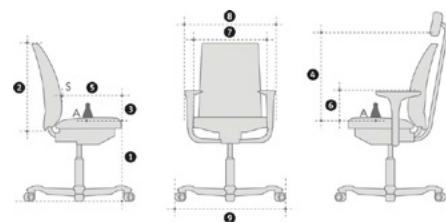

Certificeringer:

- Flokk er certificeret af DNV-GL i henhold til ISO 14001:2015.
- Miljødeklaration (EPD) – livscyklus analyse af stolen baseret på 14025-EPD.
- GREENGUARD certifikat – sikrer at stolen ikke forurener.
- *Möbelfakta certifikat – svensk miljø, kvalitets og CSR certifikat.

*kun HÅG Futu 1200

MODELLER OG MÅL

Mål og vægt for HÅG Futu	HÅG Futu 1100 mesh	HÅG Futu 1200 solid	HÅG Futu Comm. 1102 mesh
Siddehøjde, målt ved en belastning på 64 kg, 165 mm lift* [1]	400-550	400-550	400-550
Siddehøjde målt ved en belastning på 64 kg, 200 mm lift [1]	450-640	450-640	N/A
Højde på ryglæn (mm) [2]	600	600	600
Højde på forreste støttende punkt på ryglæn (mm) [3]	170-225	155-250	N/A
Sædedybde (mm) [5]	370-450	380-460	370-450
Højde på armlæn (mm) [6]	200-300	200-300	200-300
Sædebredde (mm) [7]	460	460	460
Stolens bredde (mm) [8]	610-715	610-715	610-715
Fodkrydsets diameter (mm) [9]	730	730	785
Vægt (uden armlæn)	16,2 kg	15,4 kg	16,2 kg

Mål i mm. Siddehøjde målt ved belastning på 64 kg. Der hvor stolen er justérbar, er minimum og maksimum mål opgivet. Vippeudslaget er 20° forover og 14° bagover fra neutral position, som er -3° bagover.

Venligst bemærk at målene er ikke absolutte, de kan variere fra stol til stol.

*Standard gaslift i henhold til EN 1335 Klasse A.

A: Sædets midtpunkt hvor stolen belastes med 64 kg før man tager mål.

S: Forreste punkt på ryglænet (referencepunkt til mål af ryglænsregulering).

KONFIGURATION TILVALG

- HÅG Futu model 1200 fås kun i FutuKnit solid tekstil (ikke mesh).
- 3D vævet tekstil specielt designet til HÅG Futu. FutuKnit er udviklet til at bevare sin fasthed ved professionelt daglig brug.
- Syv indbydende farver i tekstil/mesh der matcher perfekt sammen: Straw, Frost, Stone, Dusk, Aubergine, Night og Forest.

- Armlæn er tilvalg og kan leveres med polstret læder top for ekstra blød komfort og eksklusiv følelse.
- Lænderstøtte er tilvalg for ekstra støtte og øget komfort. Kan kun tilpasses arbejdsstole og fås ikke til Communication modeller.

Straw

Frost

Stone

Dusk

Aubergine

Night

Forest

For yderligere information kontakt din HÅG forhandler eller se venligst www.dk.flokk.com/hag