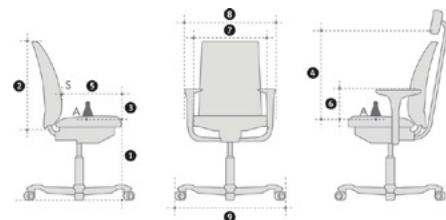

Materiale specifikationer:

- Aluminium 36%, Stål 35%, Plast 26%, Andet 2%, Tekstiler: 1%, PVC 0%.
- Total vægt af produktet 22 kg (med armlæn).
- Andel af genanvendeligt materiale 90%.

MODEL OG MÅL

Mål og vægt for HÅG Excellence	9321	9331	9373
Siddehøjde, målt ved en belastning på 64 kg, 150 mm lift* [1]	410-520	410-520	385-520
Siddehøjde, målt ved en belastning på 64 kg, 200 mm lift [1]	460-640	460-640	N/A
Højde på ryglæn (mm) [2]	780	1060	570
Højde på forreste støttende punkt på ryglæn (mm) [3]	165-255	165-255	165-255
Højde på forreste støttende punkt på hovedstøtte [4]	N/A	660-770	N/A
Sædedybde (mm) [5]	395-480	395-480	455
Højde på armlæn (mm) [6]	200-300	200-300	N/A
Sædebredde (mm) [7]	455	455	455
Stolens bredde (mm) [8]	495-675	495-675	600-680 (740) ¹
Fodkrydsets diameter (mm) [9]	740	740	650
Vægt (uden armlæn)	19,5 kg	22 kg	13,5 kg

* I henhold til EN 1335 Klasse A.

Venligst bemærk at målene ikke er absolutte, de kan variere fra stol til stol.

KONFIGURATIONSMULIGHEDER

- Fås i Antigo Soft læder eller Vadal Uni.
- Høj rygget model med justerbar hovedstøtte.