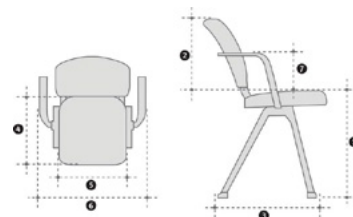

Materiale specifikationer:

- Plast 61%, Aluminium 19%, PUR 14%, Stål 2%, Tekstil 4%.
- Total vægt af produktet: 5,4 kg (med armlæn).
- Andel af genanvendeligt materiale: 84%.

MODELLER OG MÅL

Mål og vægt for HÅG Conventio	9510/9520	9511/9521	9512/9522
Siddehøjde, målt ved en belastning på 64 kg [1]	455	450	400-540
Ryghøjde (mm) [2]	390	460	460
Fodkrydssets diameter (mm) [3]	-	-	635
Sædedybde [4]	425	430	430
Sædebredde (mm) [5]	390	430	430
Stolens bredde (mm) [6]	460*	500*	460*
Armlæn (mm) [7]	230	230	230
Vægt (uden armlæn)	5.0 kg	5.9 kg	8.3 kg
Vippeudslag: Neutral	-5°	-5°	-5°
Vippeudslag: Forover	12°	12°	12°
Vippeudslag: Bagover	11°	11°	11°

* Mål uden armlæn.

Venligst bemærk at målene ikke er absolutte, de kan variere fra stol til stol.

KONFIGURATION TILVALG

- Aftageligt betræk fås til alle HÅG Conventio modeller: 9510, 9511, 9520 og 9521. Aftageligt for rengøring eller udskiftning.
- Modeller med fodkryds (model 9512 og 9522) er højde justerbare og har støtteplader for alternativ placering af fødderne.
- Modeller med 4 ben (9510, 9520, 9511 og 9521) Ben i aluminium – mat sort eller sølv farvet.
- Tilvalg: Plast armlæn, stoleophæng (fastmonteret) eller stoleophæng (monteret på undersiden af bordet), rækkeobling (sikrer let sammenkobling – fås kun til modeller med 4 ben), trolley, HÅG skriveplade (højrehåndet i sort plast med aluminiumsarm. Kan foldes ned, så stabling er muligt, BIFMA godkendt).
- HÅG 9511 og 9521 er 4 cm bredere end HÅG 9510 og 9520.