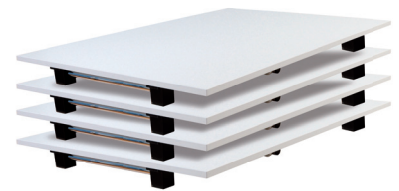

AUDITORIUM / KANTINE
KLAPBORDE / FOLDING TABLES

FUMAC 1500

AUDITORIUM / KANTINE
KLAPBORDE / FOLDING TABLES

MODEL 1541T - 140X70 CM

Bordplader 22 mm: Bøg, ahorn, lys grå og hvid melamin / Table tops 22 mm: Beech, maple, light grey and white melamine

Kanter: ABS / Edges: ABS

Understel: Krom - med sammenklap / Underframe: Chrome - folding

Klapbord / Folding table

STØRRELSER / SIZES:

MODEL 1520T: 120x80 cm

MODEL 1541T: 140x70 cm

MODEL 1588T: 180x80 cm

Stabelbar / Stackable