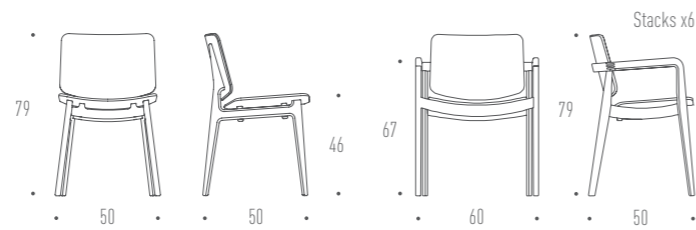

FREYA & FREYA ARM

Design: (2016, 2019) Says Who

MO 4711 / MO 4714

Freya stolens design er rodfæstet i det klassiske danske møbeldesign, men fortolket til nutidens standarder. En moderne træstol, som overrasker med en overflod af underspillede detaljer, der fremhæver den høje håndværksmæssige kvalitet, som stolen besidder.

The design of the Freya chair is rooted in classic Danish furniture design but interpreted for present standards. A modern wooden chair with an astonishing abundance of understated details, highlighting the high degree of craftsmanship in the chair.