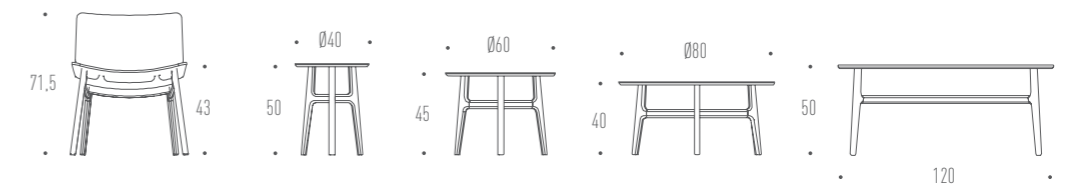

FREYA LOUNGE & FREYA COFFEE TABLE

Design: (2017//2019) Says Who

MO 4731 / MO 4770

Freya Lounge fremtræder moderne med sin dynamiske linjeføring og elegante profil. Stolens lavere højde, brede sæde og lounge hældning giver stolen en enestående siddekomfort. Freya Coffee Table, som passer perfekt til Freya Lounge stolene, supplerer Freya-serien.

Bordet fås i flere størrelser og forskellige materialer at vælge imellem, som giver muligheden for at komplementere alle loungeområder.

Freya Lounge appears modern with its dynamic lines and elegant profile. Its lower height and wide seat combined with the lounge slope gives the chair great seating comfort. Perfectly matching Freya Lounge, the Freya Coffee Table compliments the Freya series.

The coffee table comes in several sizes and materials, giving the opportunity to complete every lounge area.