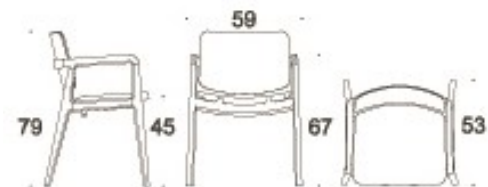

MO 4711 Freya