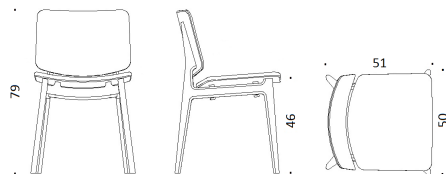

SÆDE/RYG: Lamineret træ, uden polster : med lakeret finer i bøg, eg eller sortbejdet eg, eller polstret: sæde fuldpolstret, ryg forsidepolsteret, glat eller med to knapper.
STEL + ARMLÆN: Massiv træ, lakeret eg, bøg eller sortbejdet eg.

//SEAT/BACK: Laminated wood, without upholstery : with lacquered veneer in beech, oak or black-stained oak, or upholstered: fully upholstered seat, front side of back upholstered, plain or with two buttons. **FRAME + ARMRESTS:** Solid wood in oak, beech or black-stained oak.

/SITZ/RÜCKEN: Formlagenholz schichtverleimt mit Holz furnier: Eiche, Buche oder schwarzgebeizte Eiche, oder gepolstert: Sitz vollgepolstert, Rücken Vorderseite gepolstert—glatte oder mit zwei Knöpfen. **GESTELL + ARMLEHNEN:** Massivholz Eiche, Buche oder schwarzgebeizte Eiche.

MO 4712 Freya Armchair