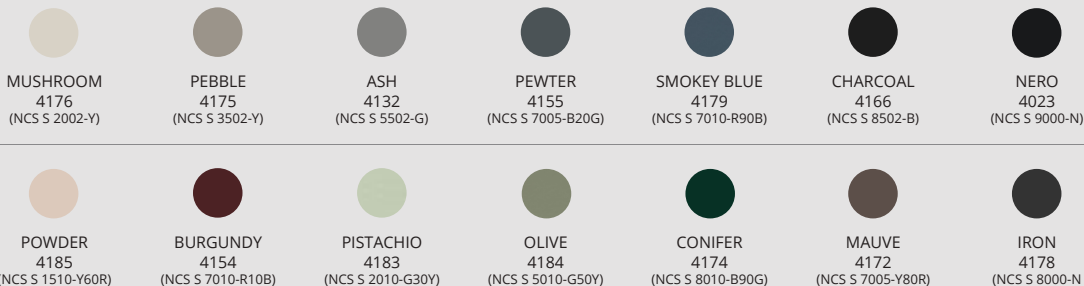

Linoleum

Finér

filt