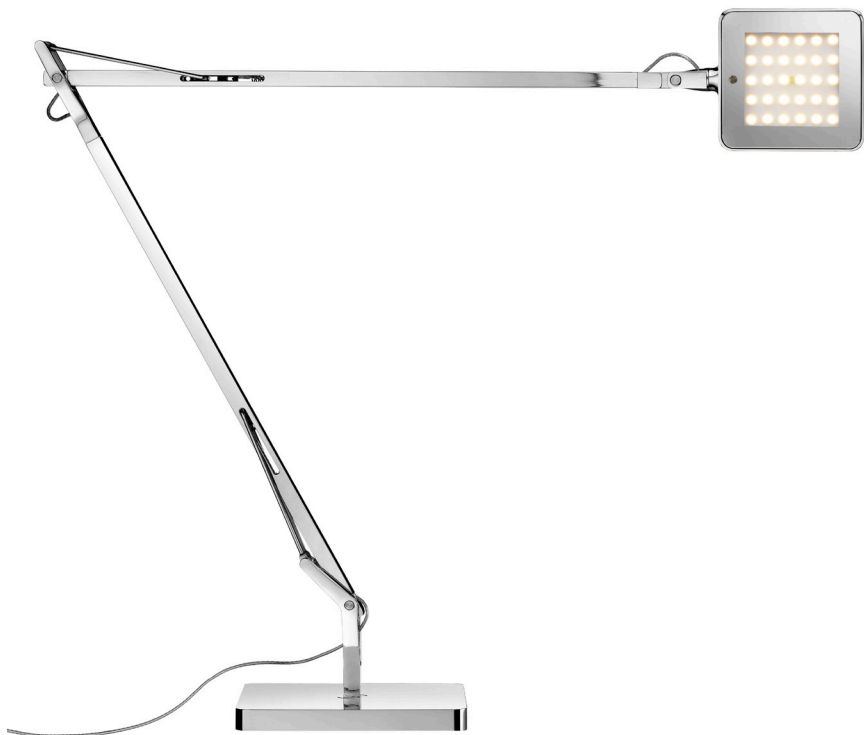

Kelvin Green Mode LED

designed by Antonio Citterio, 2009

Lyskilde: 30 TOP LED 3000K 325 lm total - CRI 95 7,5W

Farve: krom, sort, hvid eller antracit

Montering: Base, bordklemme, bordmontering og vægbeslag

To muligheder for at vælge: **Personal Mode:** (orange sensor) touch dæmp med 3 lysstyrker.

GREEN Mode: (grøn sensor) selvregulerende i lysstyrke ved dagslys og dermed energibesparende. Forbrug: 0,5W - 7,5W

Levetid: 25-30 år