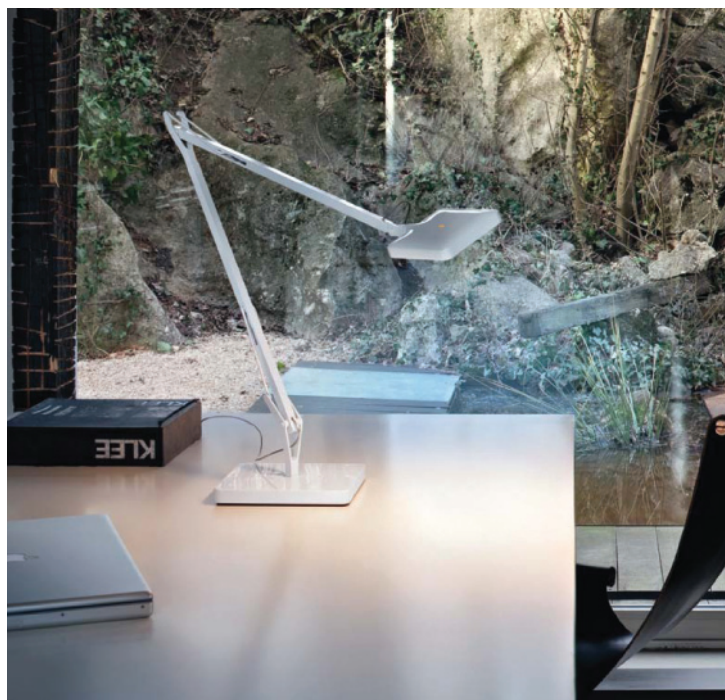

Kelvin Green Mode LED

designed by Antonio Citterio, 2009

Lyskilde: 30 TOP LED 3000K 325 lm total - CRI 95 7,5W

Farve: krom, sort, hvid eller antracit

Montering: Base, bordklemme, bordmontering og vægbeslag

To muligheder for at vælge: **Personal Mode:** (orange sensor) touch dæmp med 3 lysstyrker.

GREEN Mode: (grøn sensor) selvregulerende i lysstyrke ved dagslys og dermed energibesparende. Forbrug: 0,5W - 7,5W

Levetid: 25-30 år