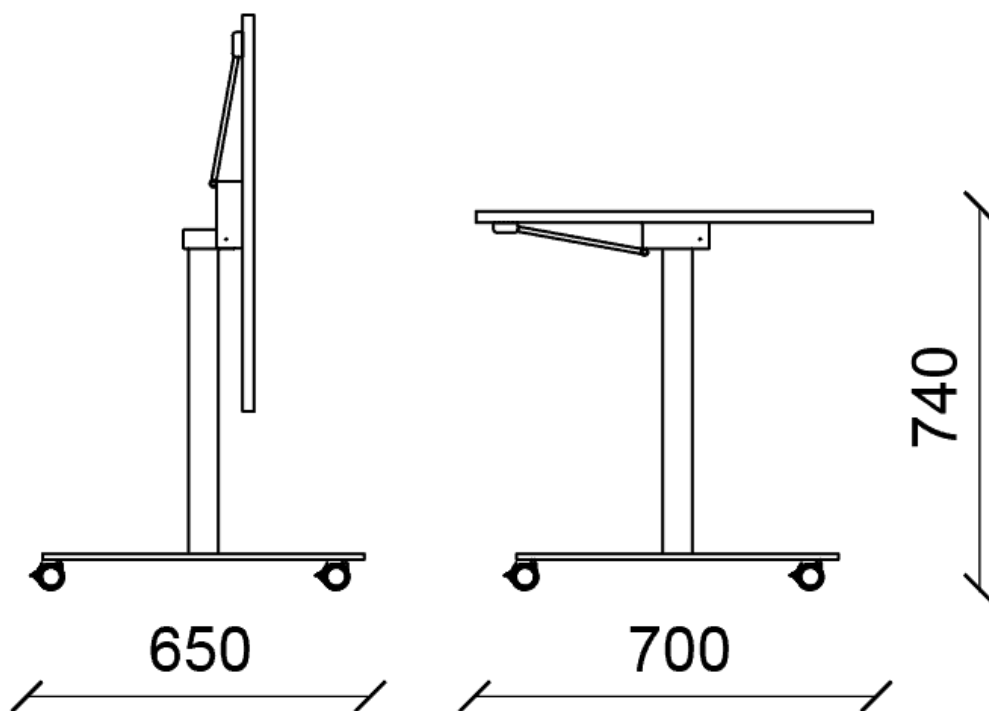

Teknisk information

Flap foldebordet er et stabilt, 100% dansk produceret foldebord med fire låsbare hjul. Fødderne er i massivt stål, og søjlerne er rektangulære (40 mm x 60 mm). Fødder og søjler fås i hvid, alu eller sort pulverlakeret stål. Rammen og vippemekanismen er altid sort.

Bordpladen vippes op og ned med en fjederløsning, som er monteret diskret under bordpladen.

Flap laves altid med rektangulære bordplader med lige kant og en radius 2 på hjørnerne. ABS-kanter fås i alle standardlaminatfarver, samt ahorn-, bøge-, ege- og krydsfinérs-look.

Flap overholder EN 15372:2016, som er en standard der går på styrke, holdbarhed og sikkerhed.

5 års garanti på Flap foldebordet.

Stel farve muligheder

Alu lakeret

Hvid lakeret

Sort lakeret