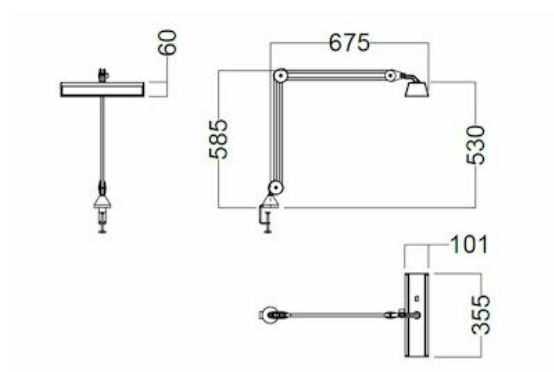

En version i 6500K kan også tilbydes.

Montering

Standard med bordklemme (AH-klemme). Integreret bordbøsning (TE-bushing og CC-bracket) er tilgængelig på forespørgsel

Optik

Symmetrisk lysudbytte med opal skærm.

Armaturhus materiale og farve

Stålarmlarm og skærm. Farve: hvid.

Armteknologi og bevægelse

Parallel, tre-pivot arm. Armlængde 105 cm. Side-til-side og op-og-ned rotation af hovedbevægelser.

Illustrationer