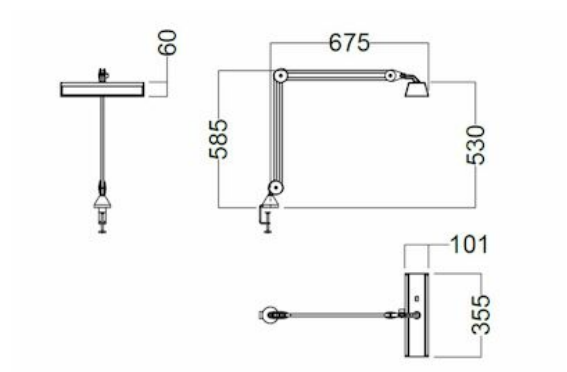

Armaturhus materiale og farve

Stålarms og skærm. Farve: hvid.

Armteknologi og bevægelse

Parallel, tre-pivot arm. Armlængde 105 cm. Side-til-side og op-og-ned rotation af hovedbevægelser.

Illustrationer

Billeder