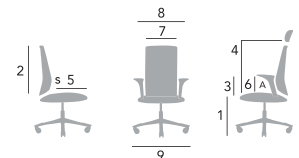

KONFIGURATIONSMULIGHEDER

- Fås i 8 plastfarver.
- Model 8010 og 8001 er tilgængelig i alle HÅG Total Colour Standard og Extended tekstiler (undtagen Steelcut Trio og Antigo Soft).
- Aftagelig sædehynde på model 8020 og 8002 for ekstra siddekomfort, tilgængelig i Nexus og Sprint (Camira) eller Evida (Hornschurch) rød eller sort.
- Fodkryds er tilgængelig i sort plast. Sort, sølv, hvid eller poleret aluminium.
- HÅG StepUp® giver mulighed for to ekstra trin, hvor man kan sætte fødderne.
- HÅG Fodring giver mulighed for et ekstra trin, hvor man kan sætte fødderne.