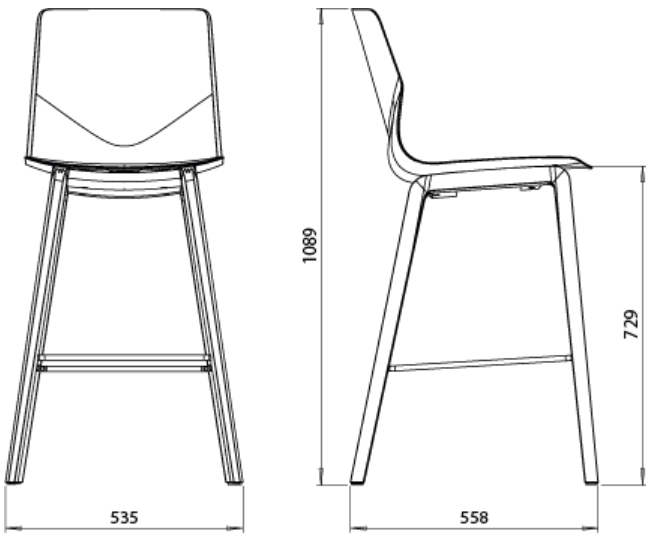

Tilvalg

Teflon / Kunststof /
Akustikdæpende Glidere

Uden polstring / Sædepolstring /
Inderside polstring
/ Fuldpolstret

FourWood® Sure

DK

Design: Strand + Hvass

FourWood Sure 105

FourWood Sure 44