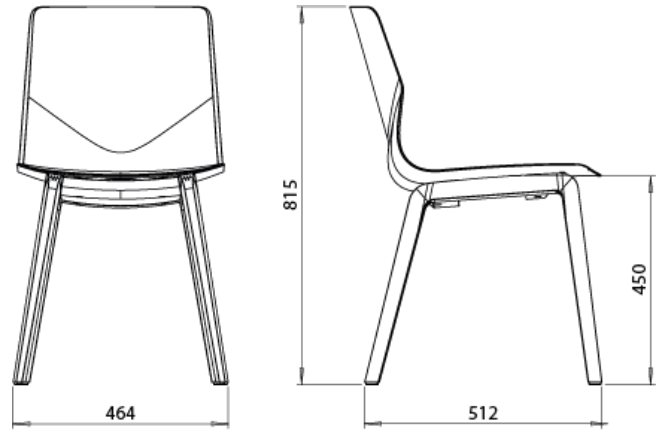

FourWood Sure 44