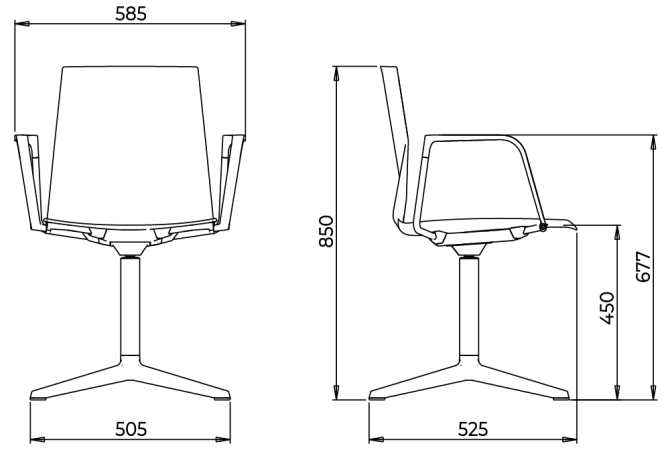

2 FourCast2 Evo Loop Armrest