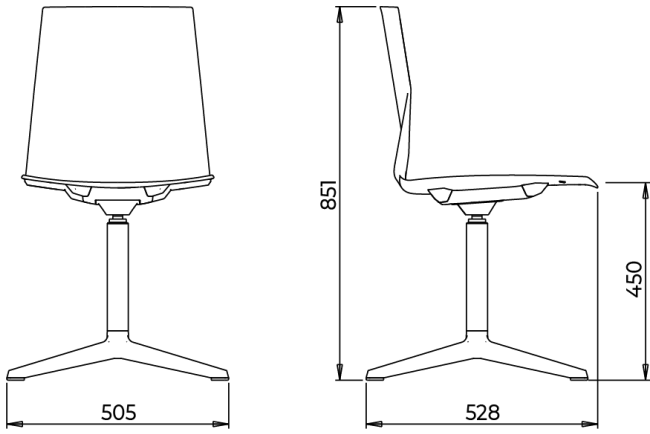

FourCast® 2 Evo

DK

Design: Strand + Hvas

1 FourCast2 Evo