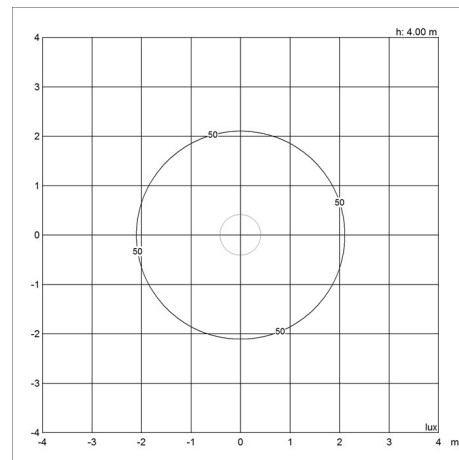

Design

Shoichi Uchiyama

Vægt

Min.: 10.045 kg Maks.: 8.476 kg

Overflade

Børstet alu, Sort

Lysdistributionsdiagram

Isolux

Reservedele & tilbehør