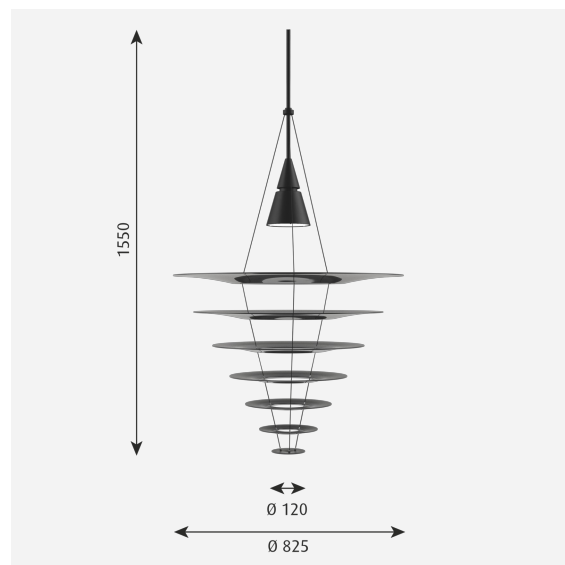

Product info

Montage

Ophæng: Ledning 2x0,75mm² og wire. Baldakin: Ja. Ledningslængde: 4m.

Overflade

Aluminiumsfarvet eller sort, vådmalet aluminium. Skærme: Hvid eller sort akryl.

Materialer

Kegle og pendelrør: Vådmalet aluminium. Wireophæng: Rustfrit stål. Skærme: akryl.

Størrelser og vægt

Bredde x højde x længde (mm) | 825 x 5500 x 825 Maks. 10,0 kg

Klasse

Tæthedsklasse IP20. Isolationsklasse I.

Lyskilde

LED 3000K 57W

Lumen: 5883

Produktfamilie

Product variants

Farve	Ledningstype	Lyskilde	Lumen
☐ Børstet alu	Sort pc	LED 3000K 57W	3401
☒ Sort	Transp pc		5883