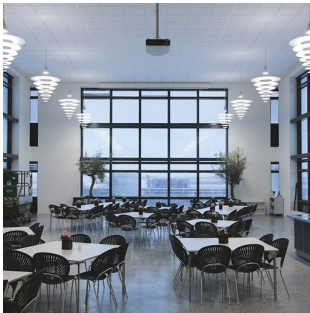

Enigma 825

Armaturet udsender et blændfrit, blødt og komfortabelt nedadrettet lys. Skærmenes design sikrer en jævn udlysning af fladen. Den matte overside diffuserer lyset, og den blanke underside sørger for optimal refleksion.

Shoichi Uchiyama

Blue Water

Yokohama College of Dental Care and Health Sciences

Product info

Montage

Ophæng: Ledning 2x0,75mm² og wire. Baldakin: Ja. Ledningslængde: 4m.

Overflade

Aluminiumsfarvet eller sort, vådmalet aluminium. Skærme: Hvid eller sort akryl.