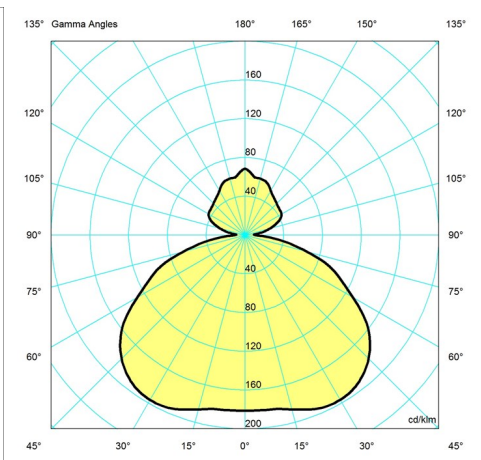

Polar

Reservedele & tilbehør