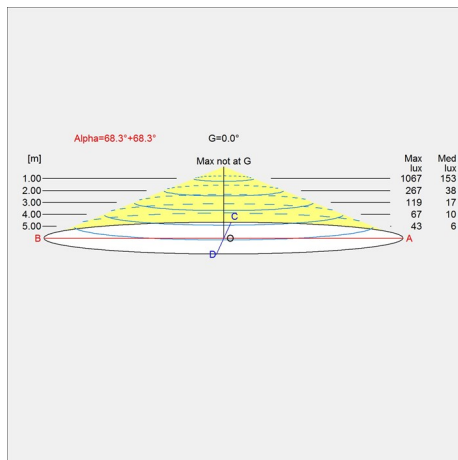

Design

Shoichi Uchiyama

Vægt

Min.: 10.045 kg Maks.: 8.476 kg

Overflade

Børstet alu, Sort

Lysdistributionsdiagram

Cartesian