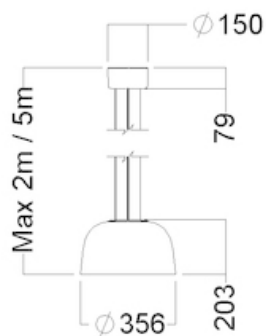

Lyskilde

LED 700-1400 lumen ud.

Farvetemperatur 2700, 3000 or 4000 K, CRI Ra 80 (90 på forespørgsel), MacAdams 3

Tuneable white 2700-6500 K

Optik

Kopformet afdækning indeni en mørk spejlagtig glasskærm

Illustrationer