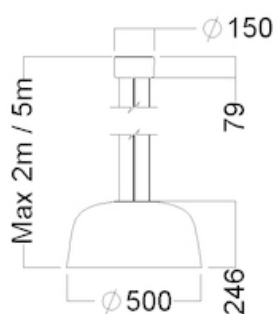

Lyskilde

LED 700-1400 lumen ud.

Farvetemperatur 2700, 3000 or 4000 K, CRI Ra 80 (90 på forespørgsel), MacAdams 3

Tuneable white 2700-6500 K

Optik

Kopformet afdækning indeni en mørk spejlagtig glasskærm

Illustrationer