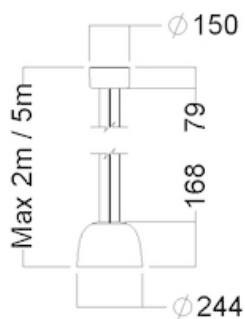

Lyskilde

LED 700-1400 lumen ud.

Farvetemperatur 2700, 3000 or 4000 K, CRI Ra 80 (90 på forespørgsel), MacAdams 3

Tuneable white 2700-6500 K

Optik

Kopformet afdækning indeni en mørk spejlagtig glasskærm

Illustrationer