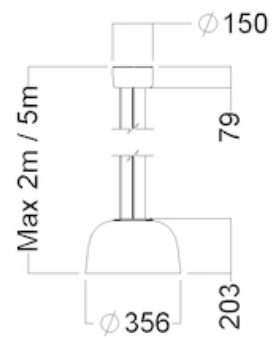

Illustrationer