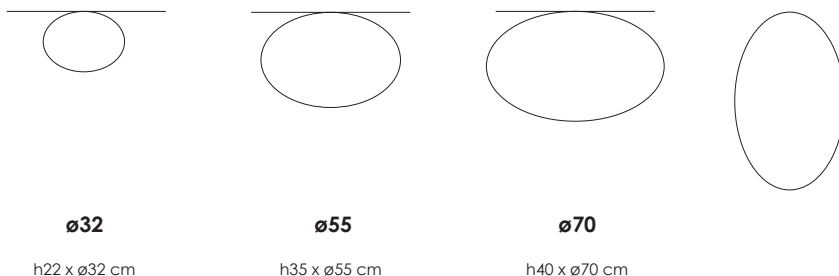

EGGY POP UP

Design: Guglielmo Berchicci - 2004

Farver / Colours

Opal hvid
Opal white

Materialer / Materials

Diffuser / Diffuser: Polyethylen (PE) / Polyethylene (PE)

Lyskilde / Lightsource

Sokkel / Socket: 230V-E27

Wattage / Wattage: Max 75W

Montering / Mounting

Klemrække / Terminal block: 2 x 1,5mm²

Kan monteres med synlig ledning / Optional mounting with visible cord.

Mærkninger & Godkendelser / Markings & Approvals

IP20 - Kl.II - F-mærke - CE-mærke

IP20 - Cl.II - F-marking - CE-marking

Energilabel / Energy label

A++, A+, A, B, C, D, E

Nettovægt / Net weight

ø32: 1,5 kg

ø55: 4,1 kg

ø70: 5,3 kg

Volumen og vægt (emballeret) / Volume and weight (boxed)

ø32: 0,04m² - 2,1 kg

ø55: 0,13m² - 4,9 kg

ø70: 0,20m² - 6,4 kg

Produceret i Danmark / Made in Denmark

Model	Nr./No.	EAN
Eggy Pop Up - ø32	43151	5708432431519
Eggy Pop Up - ø55	43152	5708432431526
Eggy Pop Up - ø70	43153	5708432431533