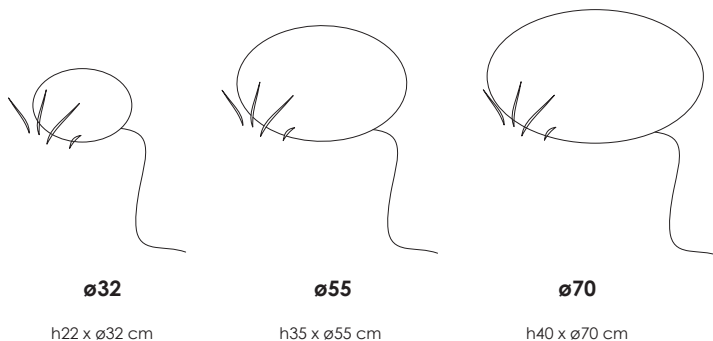

EGGY POP OUT

Design: Guglielmo Berchicci - 2004

Farver / Colours

Opal hvid
Opal white

Materialer / Materials

Diffuser / Diffuser: Polyethylen (PE) / Polyethylene (PE)
Ledning / Cable: Gummi / Rubber

Lyskilde / Lightsource

Sokkel / Socket: 230V-E27
Wattage / Wattage: Max 75W

Montering / Mounting

3, 5 eller 8m udendørskabel (2x1,0mm²) med Schuko-stik.
3, 5 or 8m outdoor cable (2x1.0mm²) with Schuko-plug.
Switzerland: 3 or 5m outdoor cable (2x1.0mm²) with Swiss Type 11-plug.

Mærkninger & Godkendelser / Markings & Approvals

IP55 - KI.II - F-mærke - CE-mærke
IP55 - CI.II - F-marking - CE-marking

Energilabel / Energy label

A++, A+, A, B, C, D, E

Nettovægt / Net weight:

ø32 (3m/5m/8m): 1,8 kg / 1,9 kg / 2,1 kg
ø55 (3m / 5m / 8m): 4,4 kg / 4,5 kg / 4,7 kg
ø70 (3m / 5m / 8m): 5,4 kg / 5,5 kg / 5,7 kg

Volumen + vægt (emballeret) / Volume + weight (boxed)

ø32: 0,04m² (2,3 kg / 2,4 kg / 2,6 kg)
ø55: 0,13m² (5,1 kg / 5,2 kg / 5,4 kg)
ø70: 0,20m² (6,5 kg / 6,6 kg / 6,8 kg)

Produceret i Danmark / Made in Denmark

Model	Nr./No.	EAN
Eggy Pop Out ø32 - 3m	47281	5708432472819
Eggy Pop Out ø32 - 5m	47286	5708432472864
Eggy Pop Out ø32 - 8m	47291	5708432472918
Eggy Pop Out ø55 - 3m	47282	5708432472826
Eggy Pop Out ø55 - 5m	47287	5708432472871
Eggy Pop Out ø55 - 8m	47292	5708432472925
Eggy Pop Out ø70 - 3m	47283	5708432472833
Eggy Pop Out ø70 - 5m	47288	5708432472888
Eggy Pop Out ø70 - 8m	47293	5708432472932
Eggy Pop Out ø32 - 3m Swiss	47281 CH	-
Eggy Pop Out ø32 - 5m Swiss	47286 CH	-
Eggy Pop Out ø55 - 3m Swiss	47282 CH	-
Eggy Pop Out ø55 - 5m Swiss	47287 CH	-
Eggy Pop Out ø70 - 3m Swiss	47283 CH	-
Eggy Pop Out ø70 - 5m Swiss	47288 CH	-
Eggy Pop Fiksering / Fixation	47270	5708432472703