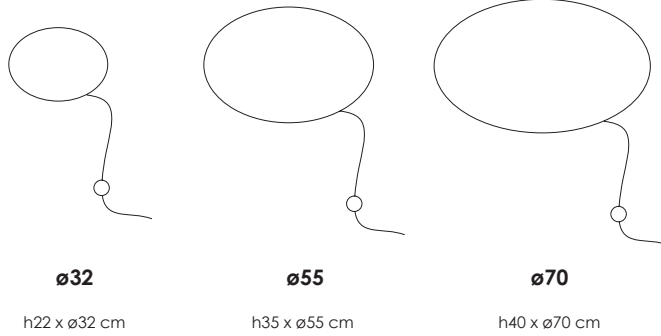

EGGY POP IN

Design: Guglielmo Berchicci - 2004

ø32
h22 x ø32 cm

ø55
h35 x ø55 cm

ø70
h40 x ø70 cm

Farver / Colours

Opal hvid
Opal white

Materialer / Materials

Diffuser / Diffuser: Polyethylen (PE) / Polyethylene (PE)
Ledning / Cord: Plastik / Plastic

Lyskilde / Lightsource

Sokkel / Socket: 230V-E27
Wattage / Wattage: Max 75W

Montering / Mounting

2m plastikledning med EU-stik / 2m plastic cord with EU-plug*.
*UK model: UK-plug adaptor.

ø32: 1,7 kg
ø55: 4,3 kg
ø70: 5,3 kg

Volumen og vægt (emballeret) / Volume and weight (boxed)

ø32: 0,04m² - 2,2 kg
ø55: 0,13m² - 5 kg
ø70: 0,2m² - 6,4 kg

Produceret i Danmark / Made in Denmark

Model	Nr./No.	EAN
Eggy Pop In ø32	44281	5708432442812
Eggy Pop In ø32 DIM	44291	5708432442911
Eggy Pop In ø55	44282	5708432442829
Eggy Pop In ø55 DIM	44292	5708432442928
Eggy Pop In ø70	44283	5708432442836
Eggy Pop In ø70 DIM	44293	5708432442935
Eggy Pop Fiksering / Fixation	47270	5708432472703