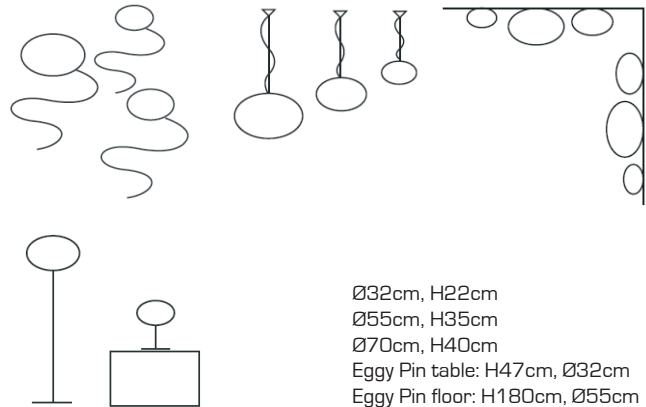

042015

**Beskrivelse / Description / Beschreibung**

Eggy Pop er en dekorativ og funktionel belysningskollektion, som giver et diffust og blændfrit lys. Serien er fremstillet af PE (polyethylen), som er et slagfast, UV-bestandigt og genanvendeligt materiale. Velegnet i både private og offentlige indretninger.

Ø32cm, H22cm  
Ø55cm, H35cm  
Ø70cm, H40cm  
Eggy Pin table: H47cm, Ø32cm  
Eggy Pin floor: H180cm, Ø55cm

**Modeller / Models / Modellen**

Eggy Pop In - gulv/floor/boden - bord/table/Tisch	(2.2/4.8/6.2Kg)
Eggy Pop Pendant - pendel/pendant/Pendel	(2.2/4.8/6.2Kg)
Eggy Pin - bord/table/Tisch - gulv/floor/Steh	(3.8/12.0Kg)
Eggy Pop Up - væg/wall/Wand - loft/ceiling/Decken	(2.2/4.8/6.2Kg)
Eggy Pop Out - udendørs/outdoor/Aussen	(2.2/4.8/6.2Kg)

Eggy Pop Pendant:  
300 cm hvid plastledning/200 cm stålwire, hvid baldakin, tilslutningsklemme.  
300 cm white plastic cable/200 cm steelwire, white ceiling cap, terminal block.  
300 cm weisse plastic Zuleitung/200 cm Stahldraht, Decke-Kappe, Anschlussklemme.

Eggy Pin:  
170/200 cm hvid plastledning m. afbryder (option dæmp) og EU-stikprop.  
170/200 cm white plastic cable with switch (optional dimm) and EU plug.  
170/200 cm weisse plastic Zuleitung m. Schalter (optional Dimmer) und EU-Stecker.