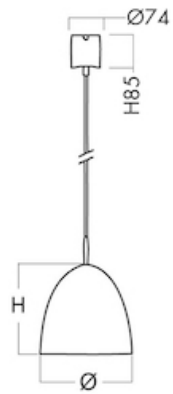

Illustrationer