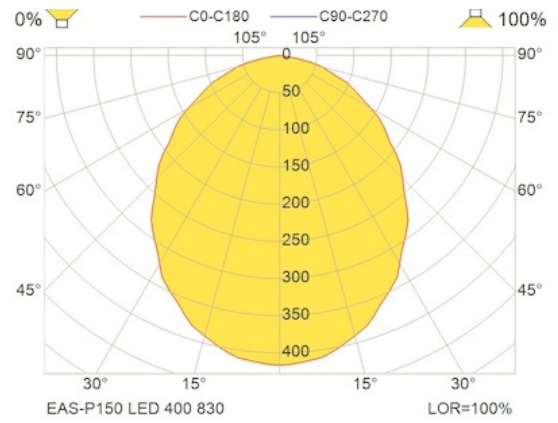

Illustrationer