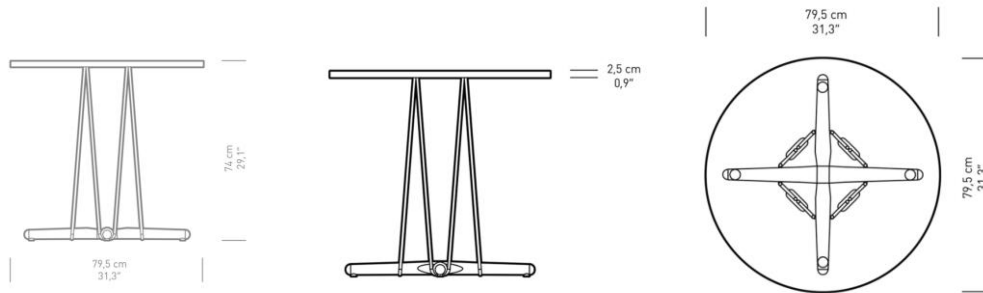

Dimensioner:

E020

3 størrelser

Ø: 79,5; H: 74 cm

Ø: 110; H: 74 cm

Ø: 139,5; H: 74 cm

Materialer:

Bordplade: Sort og hvid laminat