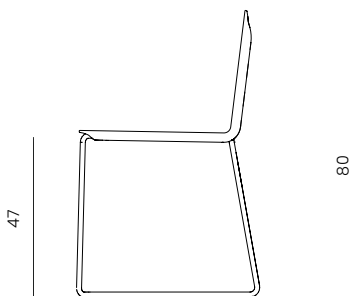

DRY OUTDOOR

Design: Komplot Design

SPECIFIKATIONER

Varenr.	Model	Beskrivelse	Længde, cm	Bredde, cm	Højde, cm	Sædehøjde, cm	Vægt, kg
DO1000	Dry Outdoor	Sædeskal pur	51	52	80	47	6,5

DIMENSIONER

DRY OUTDOOR

SÆDESKAL