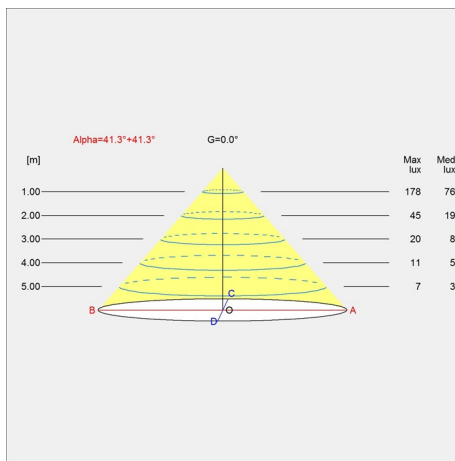

Design

Clara von Zweigbergk

Vægt

Min.: 0.563 kg Maks.: 3.894 kg

Dimensioner

Ø 150, Ø 220, Ø 380

Overflade

Grå top, Gul top, Kobber top, Rød top

Lysdistributionsdiagram

Cartesian