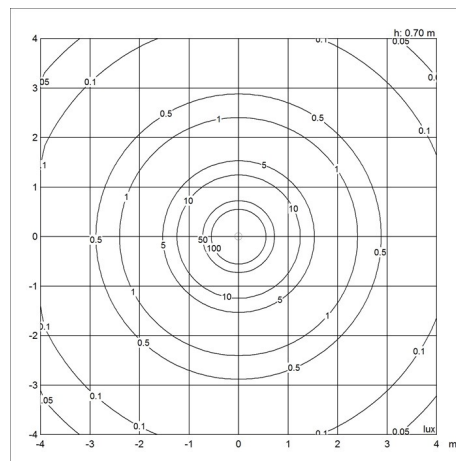

Product variants

Dimension	Farve	Lyskilde
Ø 150	● Grå top	1x25W E27
Ø 220	● Gul top	1x40W E27
Ø 380	● Kobber top	1x60W E27
	● Rød top	

Design

Clara von Zweigbergk

Vægt

Min.: 0.563 kg Maks.: 3.894 kg

Dimensioner

Ø 150, Ø 220, Ø 380

Overflade

Grå top, Gul top, Kobber top, Rød top

Lysdistributionsdiagram

Cartesian

Isolux

Polar

Reservedele & tilbehør