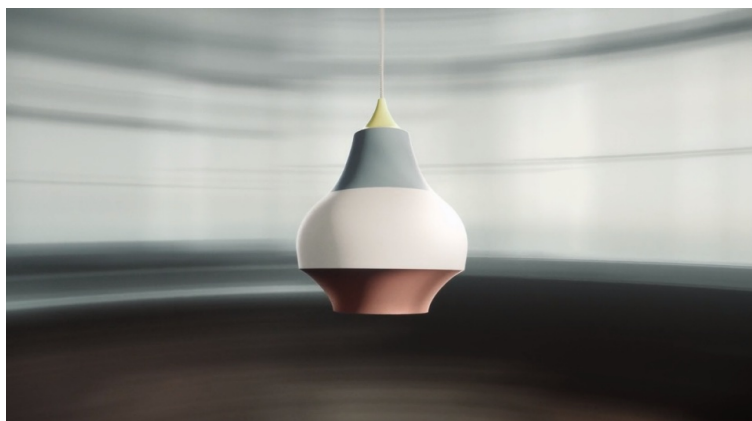

Cirque

Armaturet udsender et blændfrit nedadrettet, blødt lys via den matte hvidlakerede inderside.

Clara von Zweigbergk

Clara von Zweigbergk er født i Stockholm og har studeret grafisk design og illustration fra Beckmans School of Design i Stockholm og Art Center College of Design i Pasadena, USA.

**Carl Hansen &
Son Showroom**

Product info

Montage

Ophæng: ledning 2x0,75mm². Baldakin: Ja. Ledningslængde: 3m.

Overflade

Grå top, Kobber top, Rød top eller Gul top, våd lakeret.

Materialer

Skærm: Optrukket aluminium.