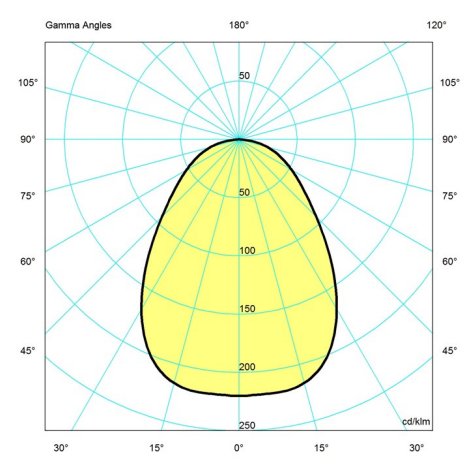

Product variants

Dimension	Farve	Lyskilde
Ø 150	● Grå top	1x25W E27
Ø 220	● Gul top	1x40W E27
Ø 380	● Kobber top	1x60W E27
	● Rød top	

Design

Clara von Zweigbergk

Vægt

Min.: 0.563 kg Maks.: 3.894 kg

Dimensioner

Ø 150, Ø 220, Ø 380

Overflade

Grå top, Gul top, Kobber top, Rød top

Lysdistributionsdiagram

Cartesian

Isolux

Polar

Reservedele & tilbehør