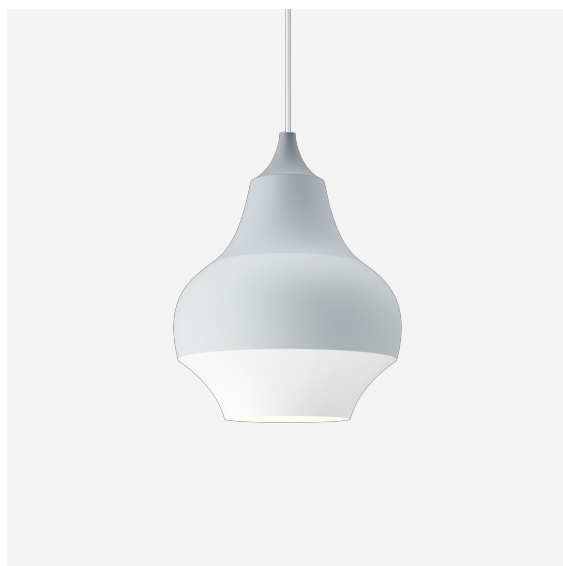

Cirque

Armaturet udsender et blændfrit nedadrettet, blødt lys via den matte hvidlakerede inderside.

Clara von Zweigbergk

Clara von Zweigbergk er født i Stockholm og har studeret grafisk design og illustration fra Beckmans School of Design i Stockholm og Art Center College of Design i Pasadena, USA.

**Carl Hansen &
Son Showroom**

Product info

Montage

Ophæng: ledning 2x0,75mm². Baldakin: Ja. Ledningslængde: 3m.

Overflade

Grå top, Kobber top, Rød top eller Gul top, våd lakeret.

Materialer

Skærm: Optrukket aluminium.

Product variants

Dimension	Farve	Lyskilde
Ø 150	● Grå top	1x25W E27
Ø 220	● Gul top	1x40W E27
Ø 380	● Kobber top	1x60W E27
	● Rød top	

Design

Clara von Zweigbergk

Vægt

Min.: 0.563 kg Maks.: 3.894 kg

Dimensioner

Ø 150, Ø 220, Ø 380

Overflade

Grå top, Gul top, Kobber top, Rød top

Lysdistributionsdiagram

Cartesian

Isolux

Polar

Reservedele & tilbehør