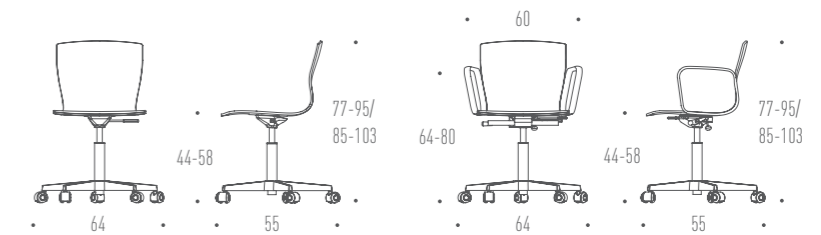

## BUTTERFLY SWIVEL & BUTTERLY SWIVEL HIGH

Design: (2013) Niels Gammelgaard

MO 5480, MO 5482, MO 5484 / MO 5481, MO 5483, MO 5485

Behovet er i dag en let (kontor) stol, så arbejdsbordet kan bruges som arbejdsbord, men i ligeså stor udstrækning som mødebord. Med sit flotte design passer den også perfekt til arbejdsstedet derhjemme. Butterfly Swivel leveres med flexvip, som gør stolen særdeles komfortabel, og kan vælges med højdejustering og hjul, eller med glidere, enten med returdrej eller med højdejustering. Fås også i helt sort udførelse.

There is a need for a light (office) chair, so the work station may be used as a desk as well as a meeting table. With its modern design it also fits perfectly into the work-at-home area. Butterfly Swivel has a flexible back, making the chair very comfortable, and is available with castors and height adjustment or with glides, either incl. self-centering base or height adjustment. Also available in an all black variant.