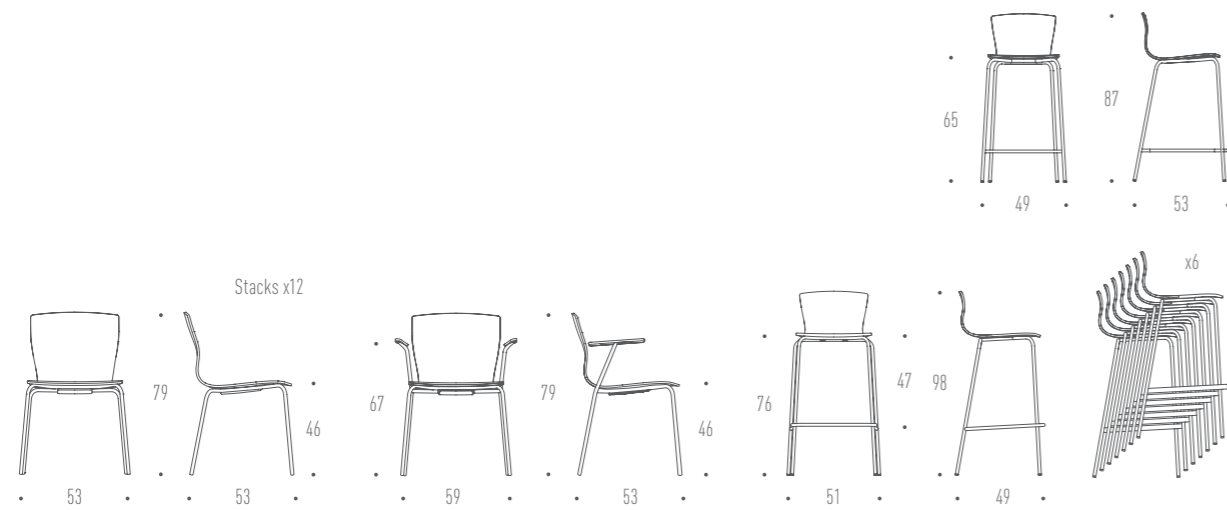

BUTTERFLY & BUTTERFLY BAR CHAIR

Design: (2013) Niels Gammelgaard

MO 5310 / MO 5311 / MO 5318, MO 5319

Smukke, stabelbare stole i formspændt finér med lænde-støtte og fleksibilitet i ryggen, der sikrer en høj siddekomfort. Designet lander ubesværet i bølgen af nordisk design med fokus på enkle linjer og gedigne materialer. Butterfly-serien fremstilles i bæredygtigt, nordisk eg. Fås også med armlæn og som barstol.

Butterfly – beautiful stackable chairs in moulded veneer with lumbar support and flexibility in the back, ensuring a high degree of seating comfort. The design fits naturally into the wave of Nordic design, focusing on simple lines and genuine materials. The Butterfly series is made of sustainable Nordic oak. Also available with armrests and as bar chair.