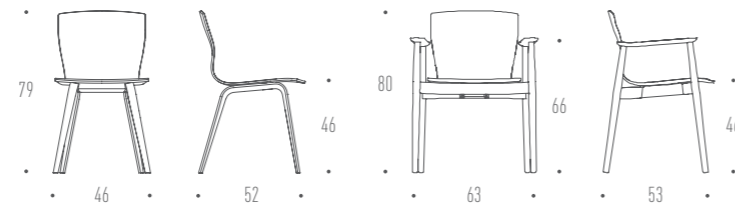

BUTTERFLY WOOD & BUTTERFLY CLASSIC CHAIR

Design: (2013//2018) Niels Gammelgaard

MO 5340 / MO 5351

Butterfly-seriens elegante træstole i nordisk designtradition med lamineret træskal og træunderstel i skandinavisk eg. Som de øvrige stole i serien med en høj siddekomfort grundet lændestøtte og fleksibilitet i ryggen, og et let, men samtidigt markant design, både helt i træ og med polstring.

The Butterfly series' elegant wooden chairs in the Nordic design tradition with a laminated wooden shell and wooden base in Scandinavian oak. Like the other chairs in the series with a high degree of seating comfort due to the lumbar support and flexibility in the back, and a light but yet distinctive design, no matter if all in wood or with upholstery.