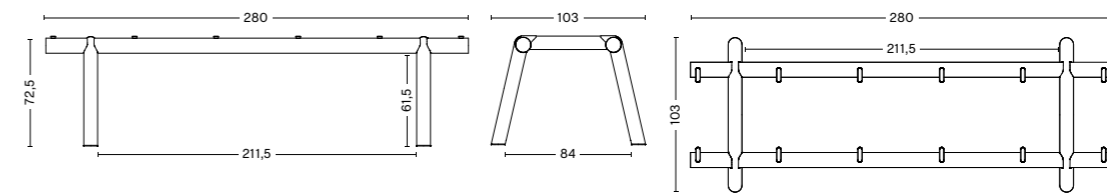

- L220 x W110 cm | Plywood tabletop 40 kg
- L220 x W110 cm | Glass tabletop 60 kg
- L280 x W110 cm | Plywood tabletop 50 kg
- L280 x W110 cm | Glass tabletop 80 kg
- L280 x W128 cm | Plywood tabletop 55 kg
- L350 x W110 cm | Plywood tabletop 60 kg
- L350 x W128 cm | Plywood tabletop 60 kg
- L420 x W110 cm | Plywood tabletop 80 kg
- L420 x W128 cm | Plywood tabletop 85 kg

BOA TABLE FRAME
 Width 210 cm
 Depth 78 cm
 Height 72,5 cm

BOA TABLE FRAME
 Width 350 cm
 Depth 78 cm
 Height 72,5 cm

BOA TABLE FRAME
 Width 210 cm
 Depth 87 cm
 Height 92 cm

BOA TABLE FRAME
 Width 350 cm
 Depth 103 cm
 Height 72,5 cm

BOA TABLE FRAME
 Width 210 cm
 Depth 91,5 cm
 Height 102 cm

BOA TABLE FRAME
 Width 280 cm
 Depth 78 cm
 Height 72,5 cm

BOA TABLE FRAME
 Width 210 cm
 Depth 103 cm
 Height 72,5 cm

BOA TABLE FRAME
 Width 280 cm
 Depth 103 cm
 Height 72,5 cm