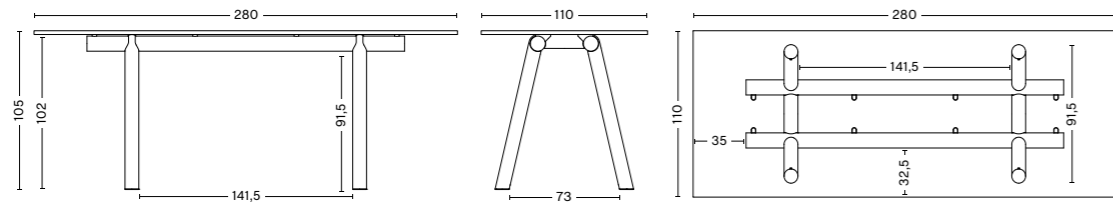

Boa Tabletop Family

Stefan Diez & Rolf Hay

BOA TABLE
Width 220 cm
Depth 110 cm
Height 105 cm

BOA TABLE
Width 220 cm
Depth 110 cm
Height 95 cm

BOA TABLE
Width 280 cm
Depth 110 cm
Height 75 cm

BOA TABLE
Width 280 cm
Depth 110 cm
Height 95 cm

Adjustable gliders in nylon

DIMENSIONS

BOA TABLE
Width 220 cm
Depth 110 cm
Height 75 cm

BOA TABLE
 Width 280 cm
 Depth 110 cm
 Height 105 cm

BOA TABLE
 Width 280 cm
 Depth 128 cm
 Height 75 cm

BOA TABLE
 Width 350 cm
 Depth 110 cm
 Height 75 cm

BOA TABLE
 Width 350 cm
 Depth 128 cm
 Height 75 cm

BOA TABLE
 Width 420 cm
 Depth 110 cm
 Height 75 cm

BOA TABLE
 Width 420 cm
 Depth 128 cm
 Height 75 cm

COLOUR & FINISH

Please note that the colours are indicative

BOA TABLE FRAME
 Width 210 cm
 Depth 91,5 cm
 Height 102 cm

BOA TABLE FRAME
 Width 280 cm
 Depth 78 cm
 Height 72,5 cm

BOA TABLE FRAME
 Width 210 cm
 Depth 103 cm
 Height 72,5 cm

BOA TABLE FRAME
 Width 280 cm
 Depth 103 cm
 Height 72,5 cm