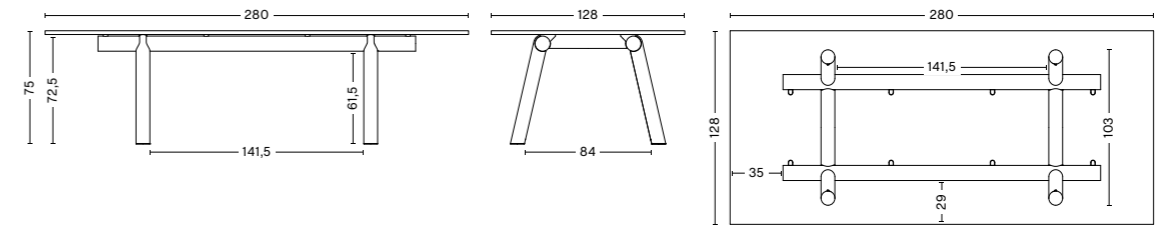

Adjustable gliders in nylon

DIMENSIONS

BOA TABLE
Width 220 cm
Depth 110 cm
Height 75 cm

BOA TABLE
 Width 280 cm
 Depth 110 cm
 Height 105 cm

BOA TABLE
 Width 280 cm
 Depth 128 cm
 Height 75 cm

BOA TABLE
 Width 350 cm
 Depth 110 cm
 Height 75 cm

BOA TABLE
 Width 350 cm
 Depth 128 cm
 Height 75 cm

BOA TABLE
 Width 420 cm
 Depth 110 cm
 Height 75 cm

BOA TABLE
 Width 420 cm
 Depth 128 cm
 Height 75 cm

COLOUR & FINISH

Please note that the colours are indicative

BOA TABLE FRAME
 Width 210 cm
 Depth 78 cm
 Height 72,5 cm

BOA TABLE FRAME
 Width 350 cm
 Depth 78 cm
 Height 72,5 cm

BOA TABLE FRAME
 Width 210 cm
 Depth 87 cm
 Height 92 cm

BOA TABLE FRAME
 Width 350 cm
 Depth 103 cm
 Height 72,5 cm

BOA TABLE FRAME
 Width 210 cm
 Depth 91,5 cm
 Height 102 cm

BOA TABLE FRAME
 Width 280 cm
 Depth 78 cm
 Height 72,5 cm

BOA TABLE FRAME
 Width 210 cm
 Depth 103 cm
 Height 72,5 cm

BOA TABLE FRAME
 Width 280 cm
 Depth 103 cm
 Height 72,5 cm