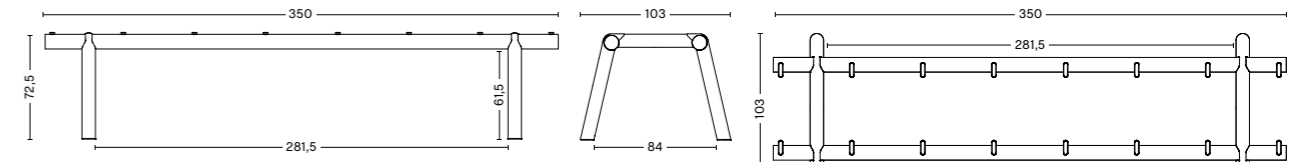

- L220 x W110 cm | Plywood tabletop 40 kg
- L220 x W110 cm | Glass tabletop 60 kg
- L280 x W110 cm | Plywood tabletop 50 kg
- L280 x W110 cm | Glass tabletop 80 kg
- L280 x W128 cm | Plywood tabletop 55 kg
- L350 x W110 cm | Plywood tabletop 60 kg
- L350 x W128 cm | Plywood tabletop 60 kg
- L420 x W110 cm | Plywood tabletop 80 kg
- L420 x W128 cm | Plywood tabletop 85 kg

BOA TABLE FRAME
 Width 210 cm
 Depth 78 cm
 Height 72,5 cm

BOA TABLE FRAME
 Width 350 cm
 Depth 78 cm
 Height 72,5 cm

BOA TABLE FRAME
 Width 210 cm
 Depth 87 cm
 Height 92 cm

BOA TABLE FRAME
 Width 350 cm
 Depth 103 cm
 Height 72,5 cm

BOA TABLE FRAME
 Width 210 cm
 Depth 91,5 cm
 Height 102 cm

BOA TABLE FRAME
 Width 280 cm
 Depth 78 cm
 Height 72,5 cm

BOA TABLE FRAME
 Width 210 cm
 Depth 103 cm
 Height 72,5 cm

BOA TABLE FRAME
 Width 280 cm
 Depth 103 cm
 Height 72,5 cm