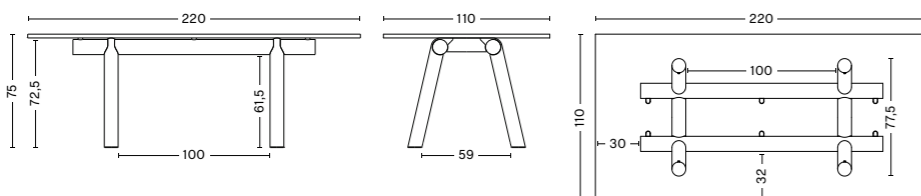

Boa Tabletop Family

Stefan Diez & Rolf Hay

BOA TABLE
Width 220 cm
Depth 110 cm
Height 105 cm

BOA TABLE
Width 220 cm
Depth 110 cm
Height 95 cm

BOA TABLE
Width 280 cm
Depth 110 cm
Height 75 cm

BOA TABLE
Width 280 cm
Depth 110 cm
Height 95 cm

Adjustable gliders in nylon

DIMENSIONS

BOA TABLE
Width 220 cm
Depth 110 cm
Height 75 cm

BOA TABLE
 Width 280 cm
 Depth 110 cm
 Height 105 cm

BOA TABLE
 Width 280 cm
 Depth 128 cm
 Height 75 cm

BOA TABLE
 Width 350 cm
 Depth 110 cm
 Height 75 cm

BOA TABLE
 Width 350 cm
 Depth 128 cm
 Height 75 cm

BOA TABLE
 Width 420 cm
 Depth 110 cm
 Height 75 cm

BOA TABLE
 Width 420 cm
 Depth 128 cm
 Height 75 cm

COLOUR & FINISH

Please note that the colours are indicative

BOA TABLE FRAME
 Width 210 cm
 Depth 91,5 cm
 Height 102 cm

BOA TABLE FRAME
 Width 280 cm
 Depth 78 cm
 Height 72,5 cm

BOA TABLE FRAME
 Width 210 cm
 Depth 103 cm
 Height 72,5 cm

BOA TABLE FRAME
 Width 280 cm
 Depth 103 cm
 Height 72,5 cm