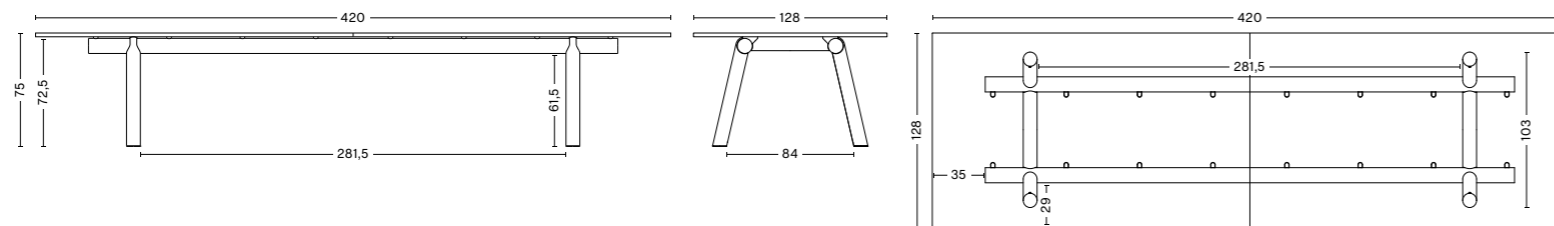

Adjustable gliders in nylon

DIMENSIONS

BOA TABLE
Width 220 cm
Depth 110 cm
Height 75 cm

BOA TABLE
 Width 280 cm
 Depth 110 cm
 Height 105 cm

BOA TABLE
 Width 280 cm
 Depth 128 cm
 Height 75 cm

BOA TABLE
 Width 350 cm
 Depth 110 cm
 Height 75 cm

BOA TABLE
 Width 350 cm
 Depth 128 cm
 Height 75 cm

BOA TABLE
 Width 420 cm
 Depth 110 cm
 Height 75 cm

BOA TABLE
 Width 420 cm
 Depth 128 cm
 Height 75 cm

COLOUR & FINISH

Please note that the colours are indicative

BOA TABLE FRAME
 Width 210 cm
 Depth 91,5 cm
 Height 102 cm

BOA TABLE FRAME
 Width 280 cm
 Depth 78 cm
 Height 72,5 cm

BOA TABLE FRAME
 Width 210 cm
 Depth 103 cm
 Height 72,5 cm

BOA TABLE FRAME
 Width 280 cm
 Depth 103 cm
 Height 72,5 cm