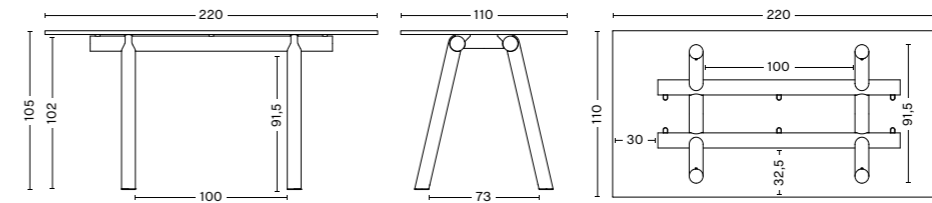

Boa Tabletop Family

Stefan Diez & Rolf Hay

BOA TABLE
Width 220 cm
Depth 110 cm
Height 105 cm

BOA TABLE
Width 220 cm
Depth 110 cm
Height 95 cm

BOA TABLE
Width 280 cm
Depth 110 cm
Height 75 cm

BOA TABLE
Width 280 cm
Depth 110 cm
Height 95 cm

Adjustable gliders in nylon

DIMENSIONS

BOA TABLE
Width 220 cm
Depth 110 cm
Height 75 cm

BOA TABLE
 Width 280 cm
 Depth 110 cm
 Height 105 cm

BOA TABLE
 Width 280 cm
 Depth 128 cm
 Height 75 cm

BOA TABLE
 Width 350 cm
 Depth 110 cm
 Height 75 cm

BOA TABLE
 Width 350 cm
 Depth 128 cm
 Height 75 cm

BOA TABLE
 Width 420 cm
 Depth 110 cm
 Height 75 cm

BOA TABLE
 Width 420 cm
 Depth 128 cm
 Height 75 cm

COLOUR & FINISH

Please note that the colours are indicative

BOA TABLE FRAME
 Width 210 cm
 Depth 91,5 cm
 Height 102 cm

BOA TABLE FRAME
 Width 280 cm
 Depth 78 cm
 Height 72,5 cm

BOA TABLE FRAME
 Width 210 cm
 Depth 103 cm
 Height 72,5 cm

BOA TABLE FRAME
 Width 280 cm
 Depth 103 cm
 Height 72,5 cm