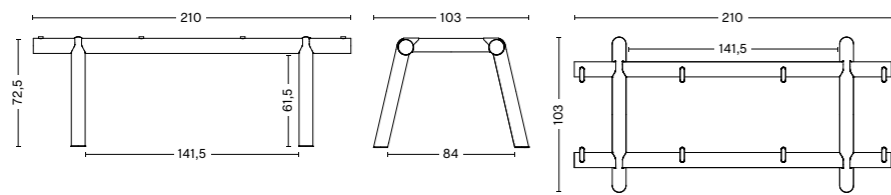

- L220 x W110 cm | Plywood tabletop 40 kg
- L220 x W110 cm | Glass tabletop 60 kg
- L280 x W110 cm | Plywood tabletop 50 kg
- L280 x W110 cm | Glass tabletop 80 kg
- L280 x W128 cm | Plywood tabletop 55 kg
- L350 x W110 cm | Plywood tabletop 60 kg
- L350 x W128 cm | Plywood tabletop 60 kg
- L420 x W110 cm | Plywood tabletop 80 kg
- L420 x W128 cm | Plywood tabletop 85 kg

BOA TABLE FRAME
 Width 210 cm
 Depth 78 cm
 Height 72,5 cm

BOA TABLE FRAME
 Width 350 cm
 Depth 78 cm
 Height 72,5 cm

BOA TABLE FRAME
 Width 210 cm
 Depth 87 cm
 Height 92 cm

BOA TABLE FRAME
 Width 350 cm
 Depth 103 cm
 Height 72,5 cm

BOA TABLE FRAME
 Width 210 cm
 Depth 91,5 cm
 Height 102 cm

BOA TABLE FRAME
 Width 280 cm
 Depth 78 cm
 Height 72,5 cm

BOA TABLE FRAME
 Width 210 cm
 Depth 103 cm
 Height 72,5 cm

BOA TABLE FRAME
 Width 280 cm
 Depth 103 cm
 Height 72,5 cm