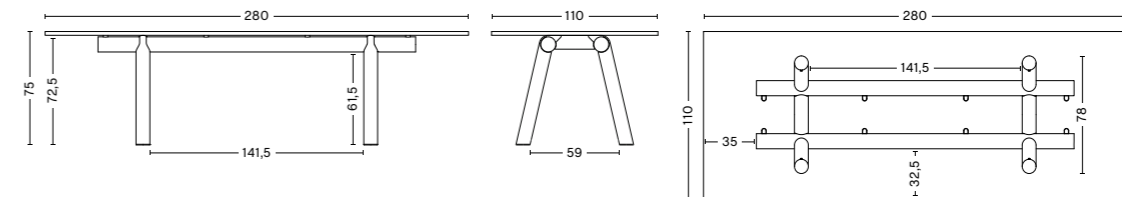

Boa Tabletop Family

Stefan Diez & Rolf Hay

BOA TABLE
Width 220 cm
Depth 110 cm
Height 105 cm

BOA TABLE
Width 220 cm
Depth 110 cm
Height 95 cm

BOA TABLE
Width 280 cm
Depth 110 cm
Height 75 cm

BOA TABLE
Width 280 cm
Depth 110 cm
Height 95 cm

Adjustable gliders in nylon

DIMENSIONS

BOA TABLE
Width 220 cm
Depth 110 cm
Height 75 cm

BOA TABLE
 Width 280 cm
 Depth 110 cm
 Height 105 cm

BOA TABLE
 Width 280 cm
 Depth 128 cm
 Height 75 cm

BOA TABLE
 Width 350 cm
 Depth 110 cm
 Height 75 cm

BOA TABLE
 Width 350 cm
 Depth 128 cm
 Height 75 cm

BOA TABLE
 Width 420 cm
 Depth 110 cm
 Height 75 cm

BOA TABLE
 Width 420 cm
 Depth 128 cm
 Height 75 cm

COLOUR & FINISH

Please note that the colours are indicative

BOA TABLE FRAME
 Width 210 cm
 Depth 91,5 cm
 Height 102 cm

BOA TABLE FRAME
 Width 280 cm
 Depth 78 cm
 Height 72,5 cm

BOA TABLE FRAME
 Width 210 cm
 Depth 103 cm
 Height 72,5 cm

BOA TABLE FRAME
 Width 280 cm
 Depth 103 cm
 Height 72,5 cm