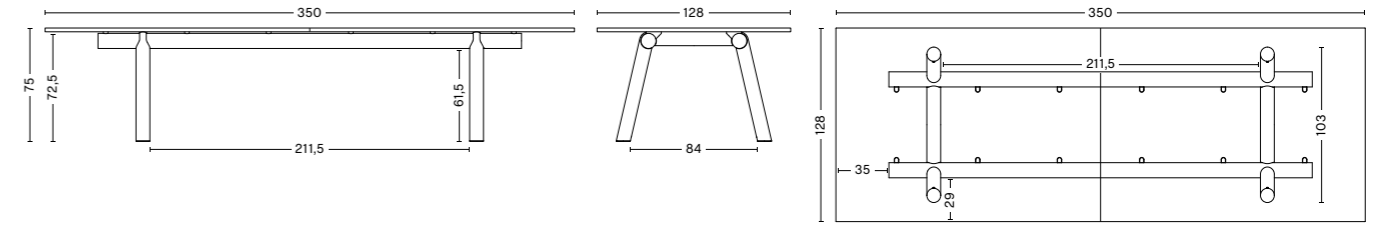

Adjustable gliders in nylon

DIMENSIONS

BOA TABLE
Width 220 cm
Depth 110 cm
Height 75 cm

BOA TABLE
 Width 280 cm
 Depth 110 cm
 Height 105 cm

BOA TABLE
 Width 280 cm
 Depth 128 cm
 Height 75 cm

BOA TABLE
 Width 350 cm
 Depth 110 cm
 Height 75 cm

BOA TABLE
 Width 350 cm
 Depth 128 cm
 Height 75 cm

BOA TABLE
 Width 420 cm
 Depth 110 cm
 Height 75 cm

BOA TABLE
 Width 420 cm
 Depth 128 cm
 Height 75 cm

COLOUR & FINISH

Please note that the colours are indicative

BOA TABLE FRAME
 Width 210 cm
 Depth 91,5 cm
 Height 102 cm

BOA TABLE FRAME
 Width 280 cm
 Depth 78 cm
 Height 72,5 cm

BOA TABLE FRAME
 Width 210 cm
 Depth 103 cm
 Height 72,5 cm

BOA TABLE FRAME
 Width 280 cm
 Depth 103 cm
 Height 72,5 cm