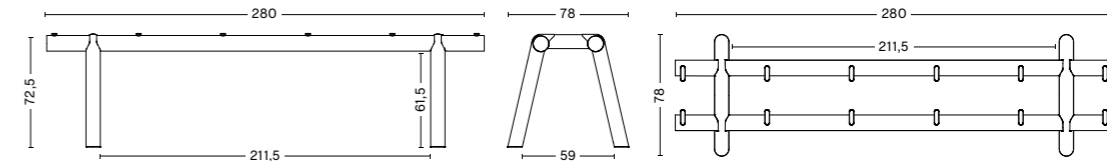

BOA TABLE FRAME
 Width 210 cm
 Depth 78 cm
 Height 72,5 cm

BOA TABLE FRAME
 Width 350 cm
 Depth 78 cm
 Height 72,5 cm

BOA TABLE FRAME
 Width 210 cm
 Depth 87 cm
 Height 92 cm

BOA TABLE FRAME
 Width 350 cm
 Depth 103 cm
 Height 72,5 cm

BOA TABLE FRAME
 Width 210 cm
 Depth 91,5 cm
 Height 102 cm

BOA TABLE FRAME
 Width 280 cm
 Depth 78 cm
 Height 72,5 cm

BOA TABLE FRAME
 Width 210 cm
 Depth 103 cm
 Height 72,5 cm

BOA TABLE FRAME
 Width 280 cm
 Depth 103 cm
 Height 72,5 cm