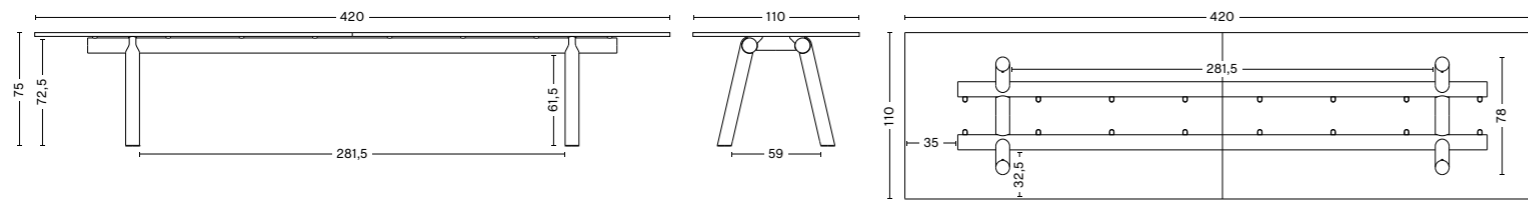

Adjustable gliders in nylon

DIMENSIONS

BOA TABLE
Width 220 cm
Depth 110 cm
Height 75 cm

BOA TABLE
 Width 280 cm
 Depth 110 cm
 Height 105 cm

BOA TABLE
 Width 280 cm
 Depth 128 cm
 Height 75 cm

BOA TABLE
 Width 350 cm
 Depth 110 cm
 Height 75 cm

BOA TABLE
 Width 350 cm
 Depth 128 cm
 Height 75 cm

BOA TABLE
 Width 420 cm
 Depth 110 cm
 Height 75 cm

BOA TABLE
 Width 420 cm
 Depth 128 cm
 Height 75 cm

COLOUR & FINISH

Please note that the colours are indicative