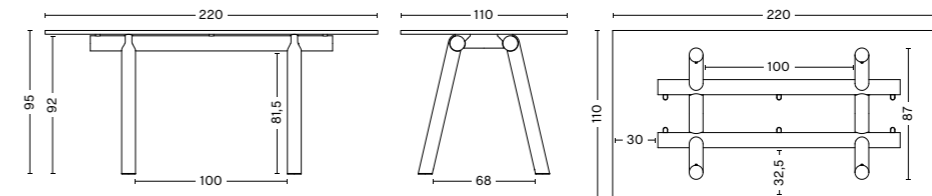

Boa Tabletop Family

Stefan Diez & Rolf Hay

BOA TABLE
Width 220 cm
Depth 110 cm
Height 105 cm

BOA TABLE
Width 220 cm
Depth 110 cm
Height 95 cm

BOA TABLE
Width 280 cm
Depth 110 cm
Height 75 cm

BOA TABLE
Width 280 cm
Depth 110 cm
Height 95 cm

Adjustable gliders in nylon

DIMENSIONS

BOA TABLE
Width 220 cm
Depth 110 cm
Height 75 cm

BOA TABLE
 Width 280 cm
 Depth 110 cm
 Height 105 cm

BOA TABLE
 Width 280 cm
 Depth 128 cm
 Height 75 cm

BOA TABLE
 Width 350 cm
 Depth 110 cm
 Height 75 cm

BOA TABLE
 Width 350 cm
 Depth 128 cm
 Height 75 cm

BOA TABLE
 Width 420 cm
 Depth 110 cm
 Height 75 cm

BOA TABLE
 Width 420 cm
 Depth 128 cm
 Height 75 cm

COLOUR & FINISH

Please note that the colours are indicative

BOA TABLE FRAME
 Width 210 cm
 Depth 91,5 cm
 Height 102 cm

BOA TABLE FRAME
 Width 280 cm
 Depth 78 cm
 Height 72,5 cm

BOA TABLE FRAME
 Width 210 cm
 Depth 103 cm
 Height 72,5 cm

BOA TABLE FRAME
 Width 280 cm
 Depth 103 cm
 Height 72,5 cm