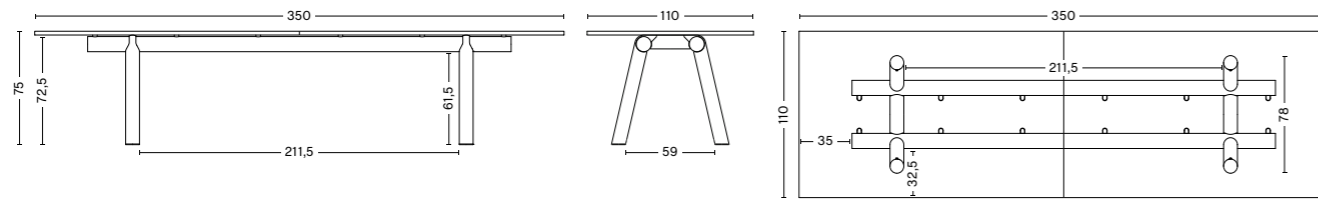

Adjustable gliders in nylon

DIMENSIONS

BOA TABLE
Width 220 cm
Depth 110 cm
Height 75 cm

BOA TABLE
 Width 280 cm
 Depth 110 cm
 Height 105 cm

BOA TABLE
 Width 280 cm
 Depth 128 cm
 Height 75 cm

BOA TABLE
 Width 350 cm
 Depth 110 cm
 Height 75 cm

BOA TABLE
 Width 350 cm
 Depth 128 cm
 Height 75 cm

BOA TABLE
 Width 420 cm
 Depth 110 cm
 Height 75 cm

BOA TABLE
 Width 420 cm
 Depth 128 cm
 Height 75 cm

COLOUR & FINISH

Please note that the colours are indicative