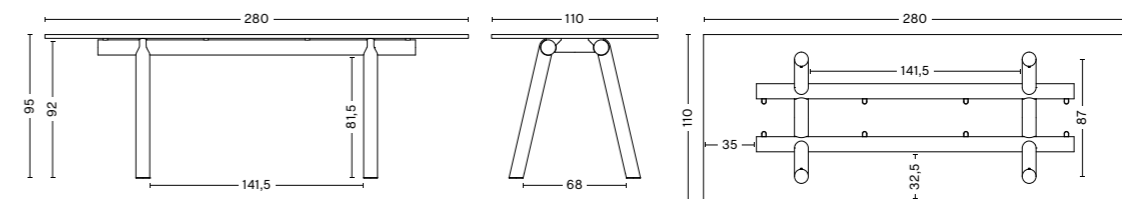

Boa Tabletop Family

Stefan Diez & Rolf Hay

BOA TABLE
Width 220 cm
Depth 110 cm
Height 105 cm

BOA TABLE
Width 220 cm
Depth 110 cm
Height 95 cm

BOA TABLE
Width 280 cm
Depth 110 cm
Height 75 cm

BOA TABLE
Width 280 cm
Depth 110 cm
Height 95 cm

Adjustable gliders in nylon

DIMENSIONS

BOA TABLE
Width 220 cm
Depth 110 cm
Height 75 cm

BOA TABLE
 Width 280 cm
 Depth 110 cm
 Height 105 cm

BOA TABLE
 Width 280 cm
 Depth 128 cm
 Height 75 cm

BOA TABLE
 Width 350 cm
 Depth 110 cm
 Height 75 cm

BOA TABLE
 Width 350 cm
 Depth 128 cm
 Height 75 cm

BOA TABLE
 Width 420 cm
 Depth 110 cm
 Height 75 cm

BOA TABLE
 Width 420 cm
 Depth 128 cm
 Height 75 cm

COLOUR & FINISH

Please note that the colours are indicative

BOA TABLE FRAME
 Width 210 cm
 Depth 91,5 cm
 Height 102 cm

BOA TABLE FRAME
 Width 280 cm
 Depth 78 cm
 Height 72,5 cm

BOA TABLE FRAME
 Width 210 cm
 Depth 103 cm
 Height 72,5 cm

BOA TABLE FRAME
 Width 280 cm
 Depth 103 cm
 Height 72,5 cm