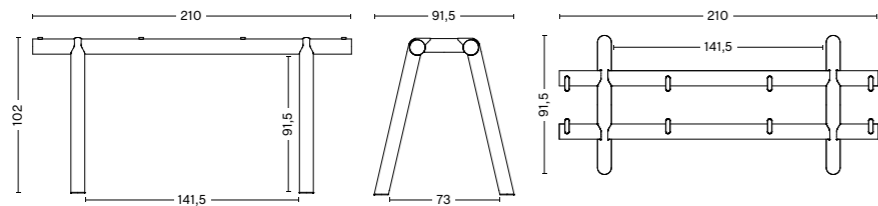

- L220 x W110 cm | Plywood tabletop 40 kg
- L220 x W110 cm | Glass tabletop 60 kg
- L280 x W110 cm | Plywood tabletop 50 kg
- L280 x W110 cm | Glass tabletop 80 kg
- L280 x W128 cm | Plywood tabletop 55 kg
- L350 x W110 cm | Plywood tabletop 60 kg
- L350 x W128 cm | Plywood tabletop 60 kg
- L420 x W110 cm | Plywood tabletop 80 kg
- L420 x W128 cm | Plywood tabletop 85 kg

BOA TABLE FRAME
 Width 210 cm
 Depth 78 cm
 Height 72,5 cm

BOA TABLE FRAME
 Width 350 cm
 Depth 78 cm
 Height 72,5 cm

BOA TABLE FRAME
 Width 210 cm
 Depth 87 cm
 Height 92 cm

BOA TABLE FRAME
 Width 350 cm
 Depth 103 cm
 Height 72,5 cm

BOA TABLE FRAME
 Width 210 cm
 Depth 91,5 cm
 Height 102 cm

BOA TABLE FRAME
 Width 280 cm
 Depth 78 cm
 Height 72,5 cm

BOA TABLE FRAME
 Width 210 cm
 Depth 103 cm
 Height 72,5 cm

BOA TABLE FRAME
 Width 280 cm
 Depth 103 cm
 Height 72,5 cm