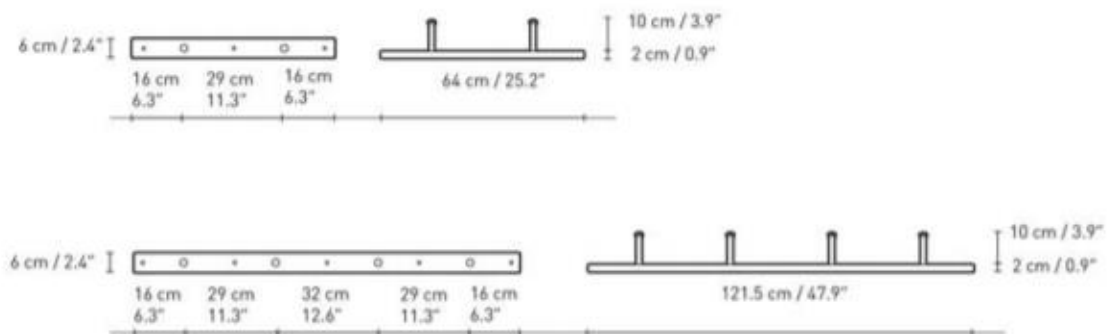

Dimensioner:

**BM5568 - dækstol og BM5868- sidebord**

**BM5565 - dækstol med fodstøtte**

BM5668 - taburet og 1069 - bakke

BM4570 - Spisebordstol og BM3670 Spisebord

BM5270 - ophæng til møbler

**Materialer:**