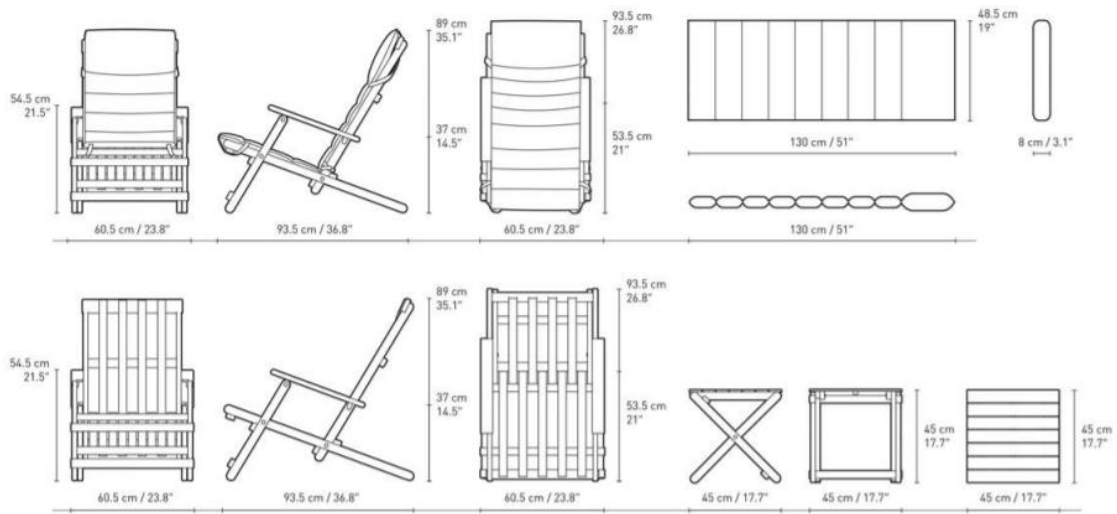

Dimensioner:

**BM5568 - dækstol og BM5868- sidebord**

**BM5565 - dækstol med fodstøtte**

BM5668 - taburet og 1069 - bakke

BM4570 - Spisebordstol og BM3670 Spisebord

BM5270 - ophæng til møbler

**Materialer:**