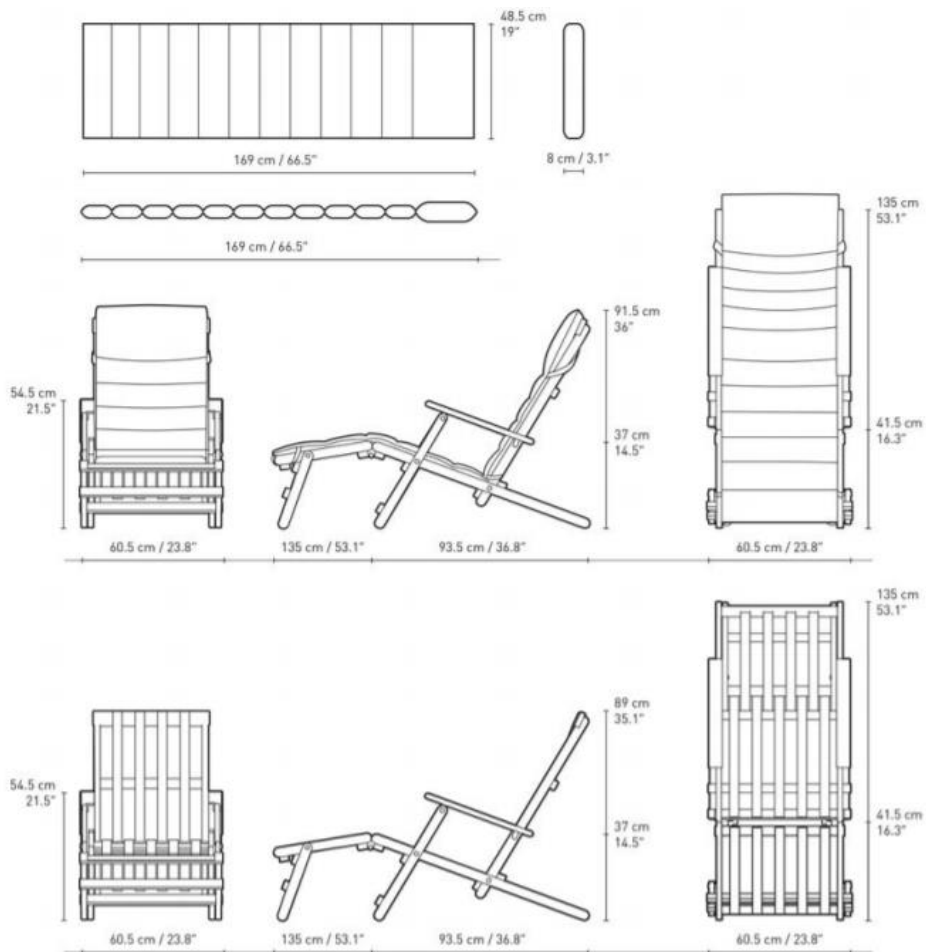

Dimensioner:

**BM5568 - dækstol og BM5868- sidebord**

**BM5565 - dækstol med fodstøtte**

BM5668 - taburet og 1069 - bakke

BM4570 - Spisebordstol og BM3670 Spisebord

BM5270 - ophæng til møbler

**Materialer:**

Massivt teaktræ

Skruer og beslag i rustfrit stål.

Hynder i skum med Heritage Papyrus 18006 stof.