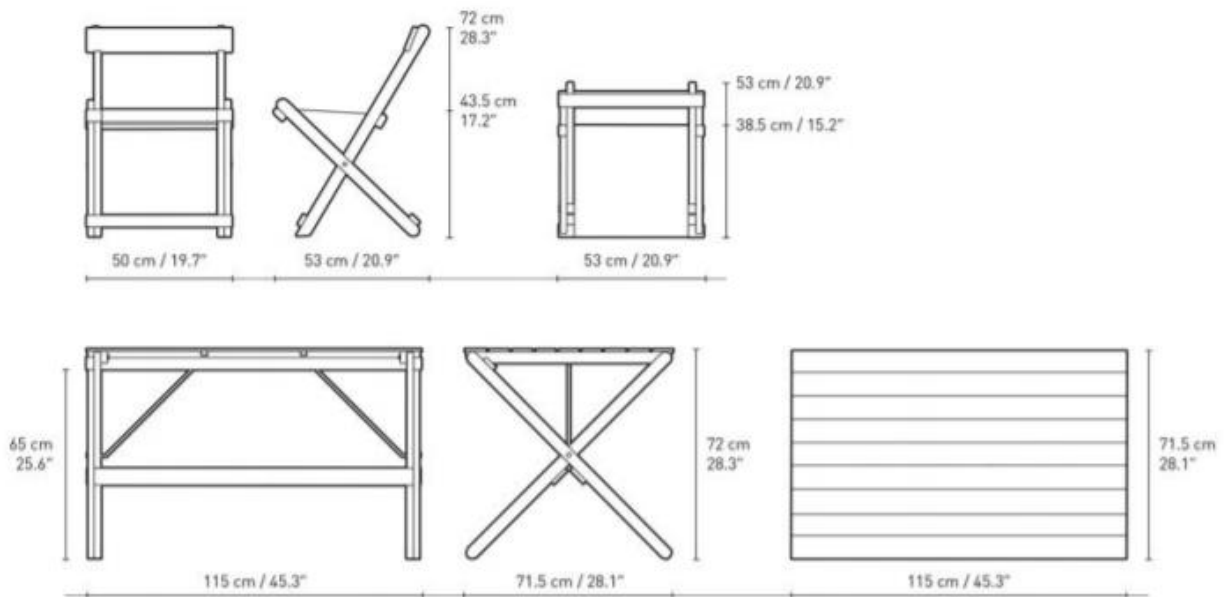

Dimensioner:

**BM5568 - dækstol og BM5868- sidebord**

**BM5565 - dækstol med fodstøtte**

BM5668 - taburet og 1069 - bakke

BM4570 - Spisebordstol og BM3670 Spisebord

BM5270 - ophæng til møbler

**Materialer:**