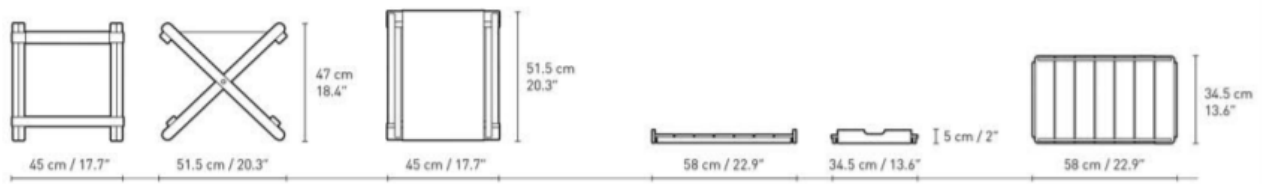

Dimensioner:

**BM5568 - dækstol og BM5868- sidebord**

**BM5565 - dækstol med fodstøtte**

BM5668 - taburet og 1069 - bakke

BM4570 - Spisebordstol og BM3670 Spisebord

BM5270 - ophæng til møbler

**Materialer:**