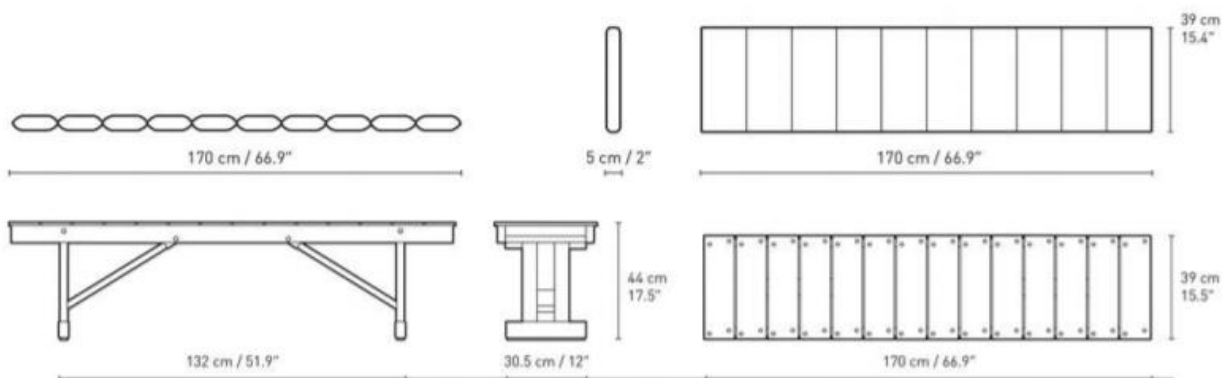

Dimensioner:

BM1771

BM 1871

Materialer:

Massivt teaktræ

Skruer og beslag i rustfrit stål.

Hynder i skum med Heritage Papyrus 18006 stof.