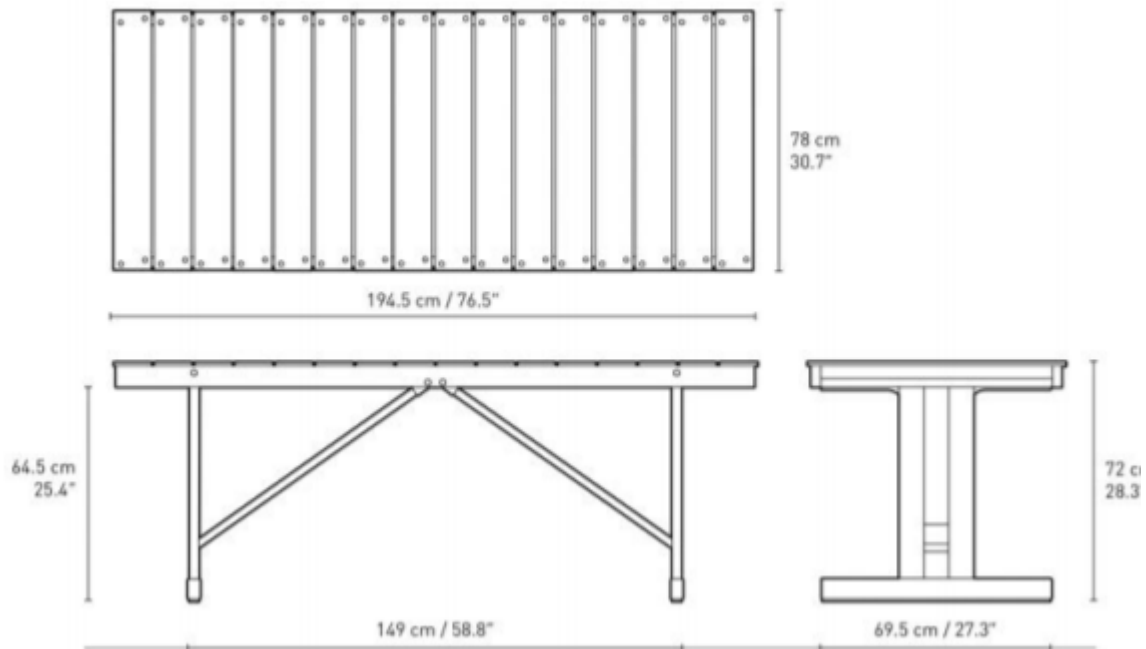

Dimensioner:

BM1771

BM 1871

Materialer:

Massivt teaktræ

Skruer og beslag i rustfrit stål.

Hynder i skum med Heritage Papyrus 18006 stof.