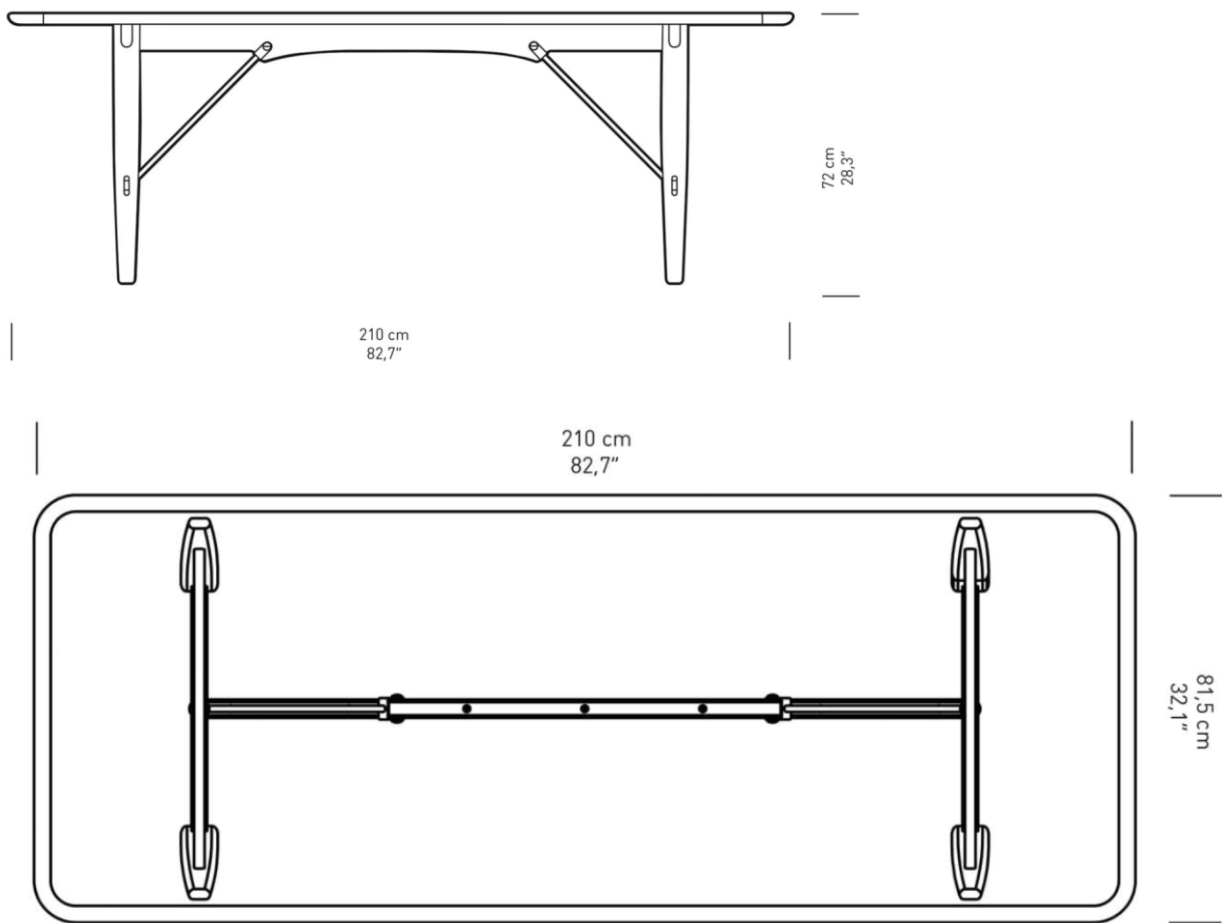

Dimensioner:

Materialer:

Eg med lak, olie eller hvidolie behandling.

Valnød med lak eller olie.

MIX – ben i eg og bordplade i valnød.

Kilen i benet er altid modsat træsorten.

Tværstænger i rustfrit stål eller messing