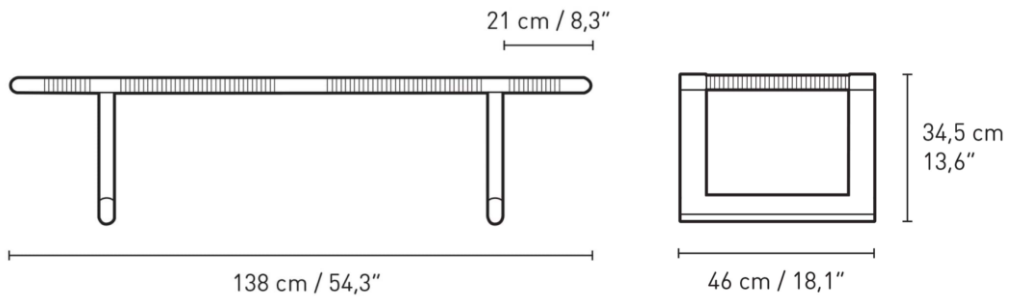

Dimensioner:

Materialer:

Bordplade:

Massivt træ.

Eg med oliebehandling

Sæde:

Rørflet