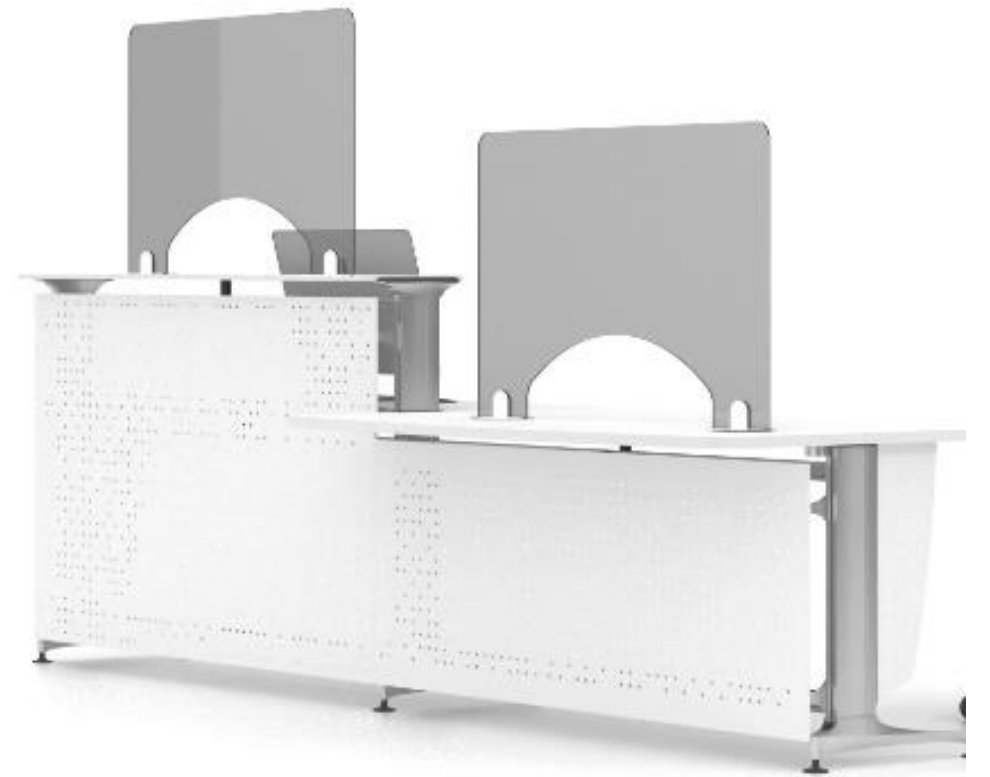

### AKUPRO afskærmning i plexiglas

- Man kan stadig tale sammen
- Farvebestandig plexiglas plade
- Let montage uden hjælp fra håndværker
- Kan let flyttes, fås også med hjul.
- Leveres i flere bredder og højder
- Åbning i bunden – variabel højde
- Ramme fås i aluminium, fødder i sort
- Bredde: 103; D: 0,6; H: 170 cm
- Pris kr. 4.995,- ex moms  
Miljøafgift kr. 187,- ex moms  
Fragt på stor palle min. 750,- ex moms  
afhængig af antal og landsdel.

### AKUPRO Afskærmning i akryl til skranke

- Let design
- Skærmen placeres løst, kan derfor let flyttes
- Skridsikre stål fødder giver god stabilitet
- Akryl i 5 mm. Fødder i hvid lak.
- B: 100; H: 67 cm. Fod Ø: 15 cm  
Åbning B: 64; H: 5-20 cm

Fragt pr. pakke med GLS kr. 298,- ex moms

JYSK  
INDRETNING

rum for mennesker

**Pas på jer selv – og de andre... helt enkelt**

**JYSK**   
**INDRETNING**

rum for mennesker