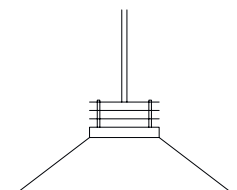

BASIC

Design: Tom Stepp - 1980

260

ø26 x h14,5 cm

400

ø40 x h17 cm

500

ø50 x h21 cm

Farver / Colours

Hvid
White

Sort
Black

Materialer / Materials

Skærm: Vådlakeret optrykt aluminium.
Shade: Wetlacquered spun aluminium

Lyskilde / Lightsource

Sokkel / Socket: 230V-E27 (Basic 240: A55, Basic 400+500: A60, A75)
Wattage / Wattage: Max 100W

Montering / Mounting

3m tekstilledning med baldakin (hvid / sort), klemrække 2x2,5mm²
3m textile cord with baldachine (white / black), terminal block 2x2.5mm²

Mærkninger & Godkendelser / Markings & Approvals