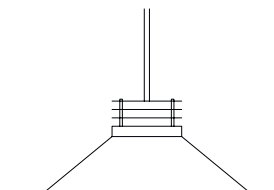

BASIC

Design: Tom Stepp - 1980

260

ø26 x h14,5 cm

400

ø40 x h17 cm

500

ø50 x h21 cm

Farver / Colours

Hvid
White

Sort
Black

Materialer / Materials

Skærm: Vådlakeret optrykt aluminium.
Shade: Wetlacquered spun aluminium

Lyskilde / Lightsource

Sokkel / Socket: 230V-E27 (Basic 240: A55, Basic 400+500: A60, A75)
Wattage / Wattage: Max 100W