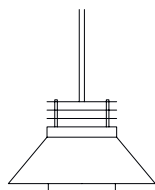

BASIC

Design: Tom Stepp - 1980

260

ø26 x h14,5 cm

400

ø40 x h17 cm

500

ø50 x h21 cm

Farver / Colours

Hvid
White

Sort
Black

Materialer / Materials

Skærm: Vådlakeret optrykt aluminium.
Shade: Wetlacquered spun aluminium

Lyskilde / Lightsource

Sokkel / Socket: 230V-E27 (Basic 240: A55, Basic 400+500: A60, A75)
Wattage / Wattage: Max 100W